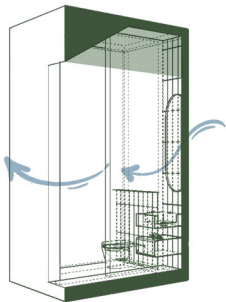

Design: Floor Plan and Elevations

Tạo ra hướng ánh sáng với góc chiếu vào tường, gương, toilet hay tub. Góc chiếu tới, phản xạ giúp bạn có thể theo dõi được góc dưới hay gần chân tránh trượt ngã hơn hơn khuất đỉnh đầu hay tạo được ánh sáng để quan sát ở lavabot

Tạo ra cảm giác về thị giác rằng đi vào không gian WC rộng và thoáng hơn bởi vì sự thay đổi độ cao của trần.

Tạo ra sự gắn gũi, ấm áp hơn với người sử dụng với trần gần thay vì trần quá cao.

Trần chéo tạo ra sự tách biệt không gian giữa WC & không gian bên ngoài. Không gian trên trần, không gian chứa đựng khí nóng, mùi tích tụ trong WC về 1 phía. Tích hợp hút mùi phía góc đẩy nhanh tốc độ hút khí tiết kiệm năng lượng.