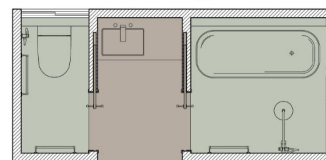

Màu chủ đạo là xanh olive và trắng kem, cặp màu nhẹ nhàng thư giãn giúp tinh thần thoải mái cho không gian. Ngoài ra, việc sử dụng các sản phẩm của American Standard giúp tăng cường chức năng và tính thẩm mỹ phù hợp cho cả gia đình.