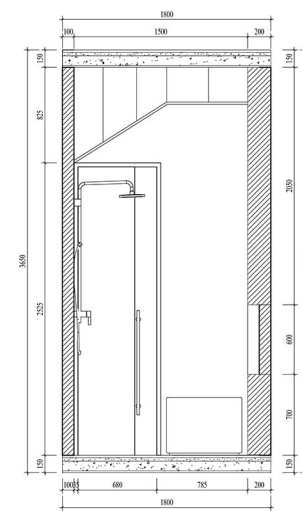

Thông gió không chỉ riêng khu vực WC nhưng không gây ảnh hưởng lớn đến các không gian sử dụng khác.

MẶT BẰNG

TỔNG DIỆN TÍCH SÀN (m²)

6.84 m²

MẶT CẮT DỌC

MẶT CẮT NGANG

Design Visuals: Overview

Với sự xa cách và bất tiện đối với gia đình đa thế hệ, thiết kế WC này đem lại công năng thiết thực đối với các căn hộ, chung cư,...