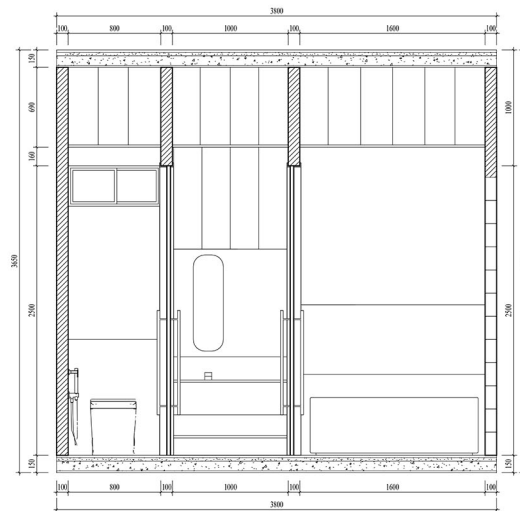

Thông gió không chỉ riêng khu vực WC nhưng không gây ảnh hưởng lớn đến các không gian sử dụng khác.

MẶT BẰNG

TỔNG DIỆN TÍCH SÀN (m²)

6.84 m²

MẶT CẮT DỌC

MẶT CẮT NGANG

Design Visuals: Overview

Với sự xa cách và bất tiện đối với gia đình đa thế hệ, thiết kế WC này đem lại công năng thiết thực đối với các căn hộ, chung cư,...