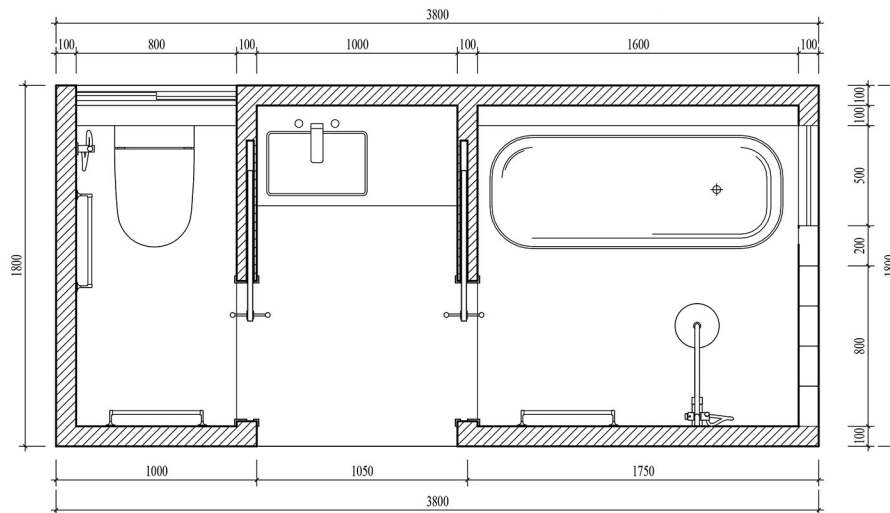

Design: Floor Plan and Elevations

Tạo ra hướng ánh sáng với góc chiếu vào tường, gương, toilet hay tub. Góc chiếu tới, phản xạ giúp bạn có thể theo dõi được góc dưới hay gần chân tránh trượt ngã hơn hơn khuất đỉnh đầu hay tạo được ánh sáng để quan sát ở lavabot

Tạo ra cảm giác về thị giác rằng đi vào không gian WC rộng và thoáng hơn bởi vì sự thay đổi độ cao của trần.

Tạo ra sự gắn gũi, ấm áp hơn với người sử dụng với trần gần thay vì trần quá cao.

Trần chéo tạo ra sự tách biệt không gian giữa WC & không gian bên ngoài. Không gian trên trần, không gian chứa đựng khí nóng, mùi tích tụ trong WC về 1 phía. Tích hợp hút mùi phía góc đẩy nhanh tốc độ hút khí tiết kiệm năng lượng.

Thông gió không chỉ riêng khu vực WC nhưng không gây ảnh hưởng lớn đến các không gian sử dụng khác.

MẶT BẰNG

TỔNG DIỆN TÍCH SÀN (m²)

6.84 m²

MẶT CẮT DỌC

MẶT CẮT NGANG

Design Visuals: Overview

Với sự xa cách và bất tiện đối với gia đình đa thế hệ, thiết kế WC này đem lại công năng thiết thực đối với các căn hộ, chung cư,...