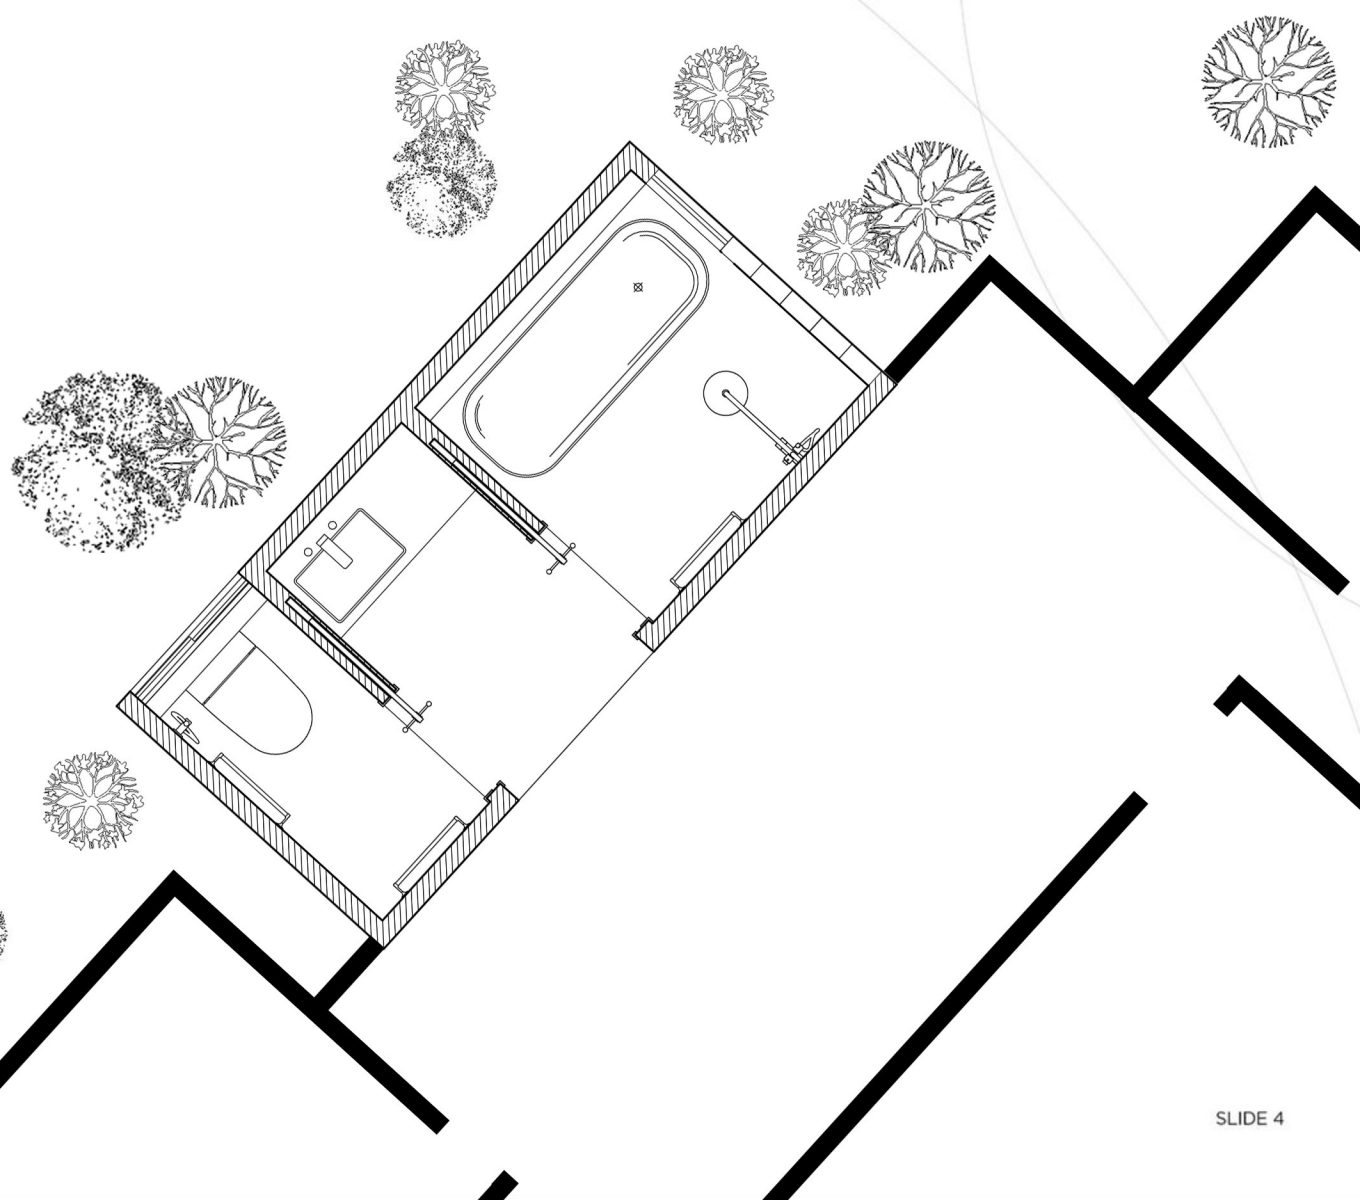

Thông gió không chỉ riêng khu vực WC nhưng không gây ảnh hưởng lớn đến các không gian sử dụng khác.

MẶT BẰNG

TỔNG DIỆN TÍCH SÀN (m²)

6.84 m²

MẶT CẮT DỌC

MẶT CẮT NGANG

Design Visuals: Overview

Với sự xa cách và bất tiện đối với gia đình đa thế hệ, thiết kế WC này đem lại công năng thiết thực đối với các căn hộ, chung cư,...

Tập trung vào công năng cũng như đem lại sự thoải mái, gần gũi tiện nghi cho gia đình.

Giải quyết được đồng thời không gian và thời gian.

Design Visuals: Full Bathroom

NGUYÊN LÝ PHÂN VÙNG

Phân khu chức năng đảm bảo yêu cầu từng không gian.
Đảm bảo tiện lợi sử dụng.
Giảm thời gian chờ đợi.