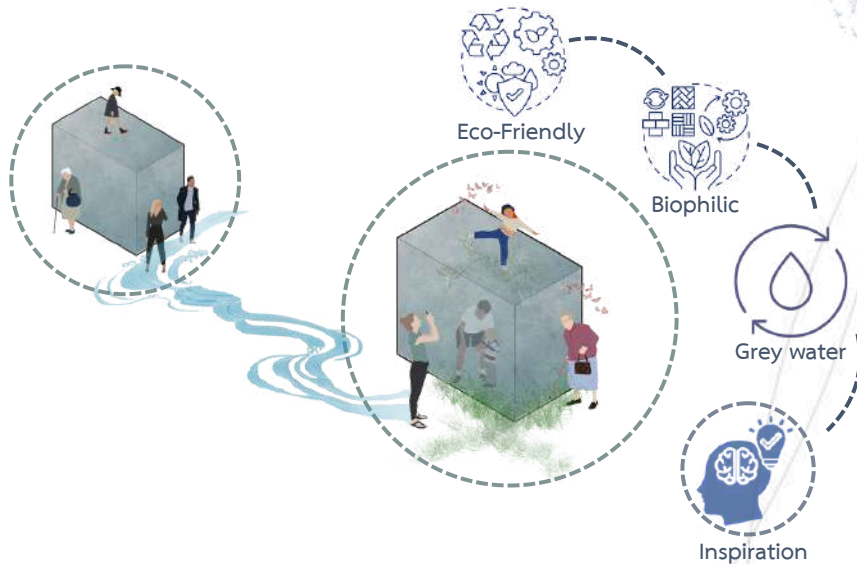

Inspiring Everyday Living

Design Entry Template

Project Name The Breathing Atrium
Participant ID ASDA26-41426

Design Concept Summary

ห้องน้ำแห่งอนาคตที่เปลี่ยนกิจวัตรประจำวันให้เป็นประสบการณ์สร้างแรงบันดาลใจ ภายใต้แนวคิด Sustainability และ Biophilic พื้นที่นี้ถูกออกแบบเป็นระบบนิเวศจำลองที่เชื่อมต่อสมาชิก 3 ช่วงวัยเข้ากับสายน้ำ และแสงธรรมชาติอย่างกลมกลืนด้วยการแบ่งพื้นที่เป็น 4 ส่วน ใช้งานพร้อมกันได้อย่างลื่นไหลโดยไม่ต้องรอ มุ่งเน้นสุขอนามัยที่ทันสมัย ใช้งาน Eco-friendly ทุกหยดน้ำจะถูกหมุนเวียนผ่านระบบ Greywater เพื่อรดน้ำต้นไม้ในพื้นที่สีเขียวซึ่ง "หายใจ" ร่วมกับผู้ใช้งาน นี่ไม่ใช่แค่ห้องน้ำ แต่คือ "Regenerative Sanctuary" พื้นที่แห่งความสัมพันธ์ที่ปรับเปลี่ยนและเติบโตอย่างยั่งยืนไปพร้อมกับครอบครัวอย่างสมบูรณ์แบบ

Design: Floor Plan and Elevations

เชื่อมโยงบริบทบ้านสวน
สู่พื้นที่ใช้งานแบบเปิด
โล่ง เพื่อให้สมาชิก 3
ช่วงวัยเข้าถึงแสงและลม
ธรรมชาติได้พร้อมกัน
อย่างไร้รอยต่อ มุ่งเน้น
การใช้งานที่ลื่นไหลและ
เปลี่ยนกิจกรรมประจำวัน
ให้เป็นประสบการณ์
แห่งจินตนาการและแรงบันดาลใจอย่างแท้จริง

plan & context

floor plan

Design: Floor Plan and Elevations

เชื่อมโยงบริบทบ้านสวน
สู่พื้นที่ใช้งานแบบเปิด
โล่ง เพื่อให้สมาชิก 3
ช่วงวัยเข้าถึงแสงและลม
ธรรมชาติได้พร้อมกัน
อย่างไร้รอยต่อ มุ่งเน้น
การใช้งานที่ลื่นไหลและ
เปลี่ยนกิจกรรมประจำวัน
ให้เป็นประสบการณ์
แห่งจินตนาการและแรง
บันดาลใจอย่างแท้จริง

elevation 1

elevation 2

Design: Floor Plan and Elevations

เชื่อมโยงบริบทบ้านสวน
สู่พื้นที่ใช้งานแบบเปิด
โล่ง เพื่อให้สมาชิก 3
ช่วงวัยเข้าถึงแสงและลม
ธรรมชาติได้พร้อมกัน
อย่างไร้รอยต่อ มุ่งเน้น
การใช้งานที่ลื่นไหลและ
เปลี่ยนกิจกรรมประจำวัน
ให้เป็นประสบการณ์
แห่งจินตนาการและแรง
บันดาลใจอย่างแท้จริง