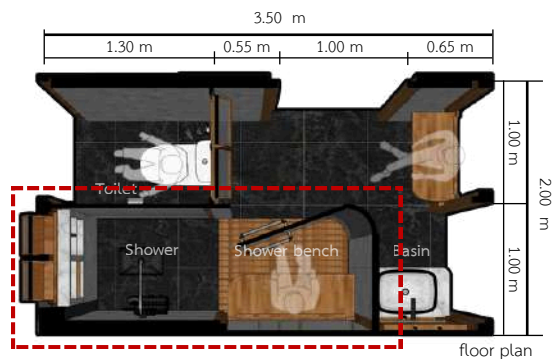

Design Visuals: Shower Area

ตอบโจทย์ Universal Design ด้วยพื้นที่อาบน้ำสองฟังก์ชัน ทั้งโซนนั่งอาบพร้อมที่พักพิงพับได้ เพื่อความปลอดภัยของผู้สูงอายุ และโซนยืนอาบที่ทันสมัยสไตล์โมเดิร์น โดยมี Smart Glass เป็นตัวกลางเชื่อมโยงบรรยากาศภายนอก และทำหน้าที่เป็นหน้าต่างแห่งความปลอดภัยที่ช่วยให้สมาชิกในครอบครัวดูแลกันและกันได้ อย่างใกล้ชิด