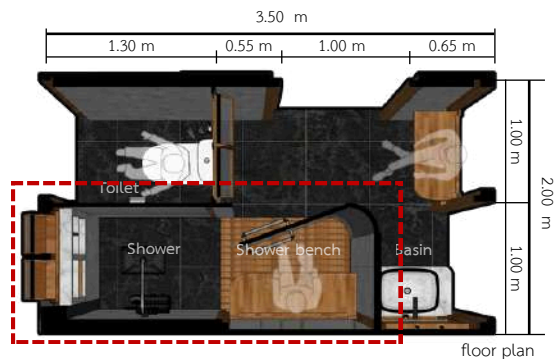

Design Visuals: Shower Area

ตอบโจทย์ Universal Design ด้วยพื้นที่อาบน้ำสองฟังก์ชัน ทั้งโซนนั่งอาบพร้อมที่พักพิงพิงได้ เพื่อความปลอดภัยของผู้สูงอายุ และโซนยืนอาบที่ทันสมัยสไตล์โมเดิร์น โดยมี Smart Glass เป็นตัวกลางเชื่อมโยงบรรยากาศภายนอก และทำหน้าที่เป็นหน้าต่างแห่งความปลอดภัยที่ช่วยให้สมาชิกในครอบครัวดูแลกันและกันได้ อย่างใกล้ชิด