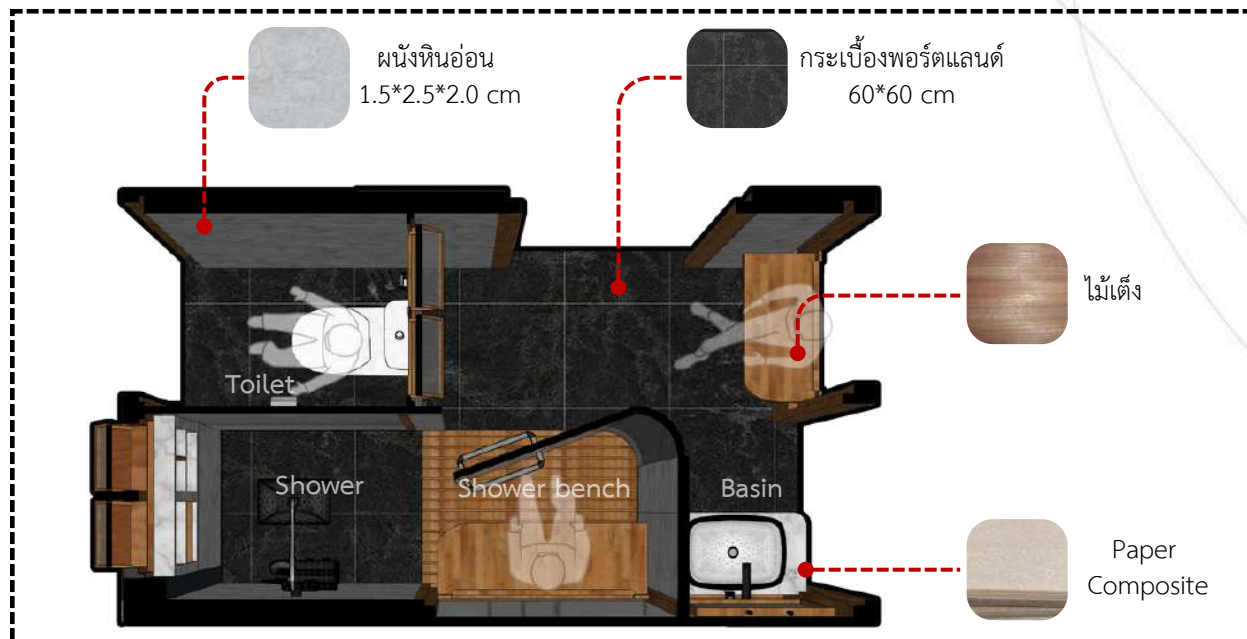

Specifications: Colors, Materials and Finishes

หัวใจสำคัญของงาน
ออกแบบครั้งนี้คือการกลับ
คืนสู่สมดุลแห่งธรรมชาติ
โดยเราเลือกใช้วัสดุที่เป็น
มิตรต่อสิ่งแวดล้อมให้มาก
ที่สุด โดยเฉพาะการนำ
'เปเปอร์คอมโพสิต'
(Paper Composite) มา
ใช้ ด้วยผิวสัมผัสที่อบอุ่น
และมีเอกลักษณ์เฉพาะตัว
ไม่เพียงแต่ช่วยลดการ
สร้างมลภาวะ แต่ยังช่วย
สร้างบรรยากาศที่ผ่อนคลาย
มอบความรู้สึกที่
เชื่อมต่อกับธรรมชาติได้
อย่างบริสุทธิ์