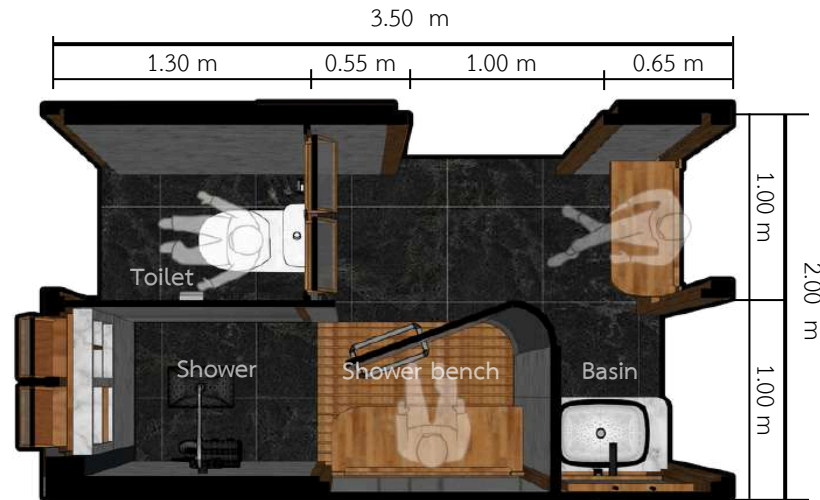

Design: Floor Plan and Elevations

เชื่อมโยงบริบทบ้านสวน
สู่พื้นที่ใช้งานแบบเปิด
โล่ง เพื่อให้สมาชิก 3
ช่วงวัยเข้าถึงแสงและลม
ธรรมชาติได้พร้อมกัน
อย่างไร้รอยต่อ มุ่งเน้น
การใช้งานที่ลื่นไหลและ
เปลี่ยนกิจกรรมประจำวัน
ให้เป็นประสบการณ์
แห่งจินตนาการและแรงบันดาลใจอย่างแท้จริง

floor plan