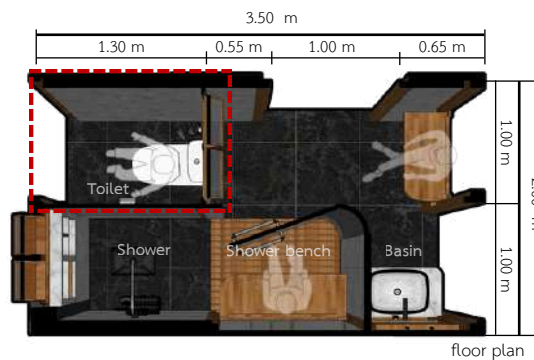

elevation 3

elevation 4

Design Visuals: Overview

ห้องน้ำที่ออกแบบด้วย
Double Access หรือทาง
เข้า 2 ทาง เพื่อแยก
สัดส่วนการใช้งานระหว่าง
สมาชิกในบ้านได้อย่าง
ลงตัวโดยไม่รบกวนกัน ชู
จุดเด่นด้านความโปร่งโล่ง
ที่ลดทอนการปิดกั้น เพื่อ
เปิดรับบรรยากาศ
และกระตุ้นให้เกิด
ปฏิสัมพันธ์ที่อบอุ่นภายใน
ครอบครัวในทุกจังหวะการ
ใช้งาน

Shower Zone

Shower Bench Zone

Design Visuals: Toilet Area

สร้างความเชื่อมโยงที่พอดี
ด้วยผนังกระจกฝ้าที่ช่วยให้
คนในบ้านรับรู้ถึงกันได้
ในระยะที่เหมาะสม พร้อม
ประตูทางเข้าแยกส่วนที่ลด
ความแออัดในการใช้งาน
พื้นที่ ร่วมกับดีไซน์บานเกล็ด
และบานกระทุ้งสไตล์บ้าน
สวนที่เน้นการถ่ายเทอากาศ
ธรรมชาติอย่างยั่งยืน