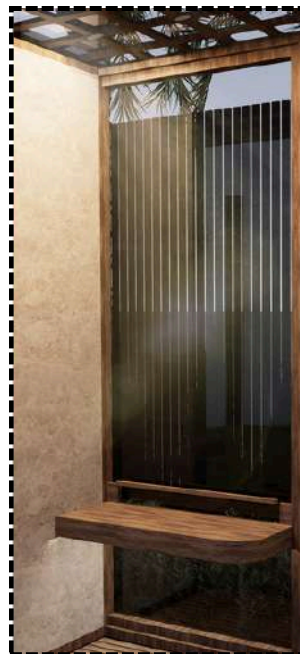

Design Visuals: Shower Area

ตอบโจทย์ Universal Design ด้วยพื้นที่อาบน้ำสองฟังก์ชัน ทั้งโซนนั่งอาบพร้อมที่พักพิงพิงได้ เพื่อความปลอดภัยของผู้สูงอายุ และโซนยืนอาบที่ทันสมัยสไตล์โมเดิร์น โดยมี Smart Glass เป็นตัวกลางเชื่อมโยงบรรยากาศภายนอก และทำหน้าที่เป็นหน้าต่างแห่งความปลอดภัยที่ช่วยให้สมาชิกในครอบครัวดูแลกันและกันได้ อย่างใกล้ชิด

Design Visuals: Shower Area

ตอบโจทย์ Universal Design ด้วยพื้นที่อาบน้ำสองฟังก์ชัน ทั้งโซนนั่งอาบพร้อมที่พักพิงพับได้ เพื่อความปลอดภัยของผู้สูงอายุ และโซนยืนอาบที่ทันสมัยสไตล์โมเดิร์น โดยมี Smart Glass เป็นตัวกลางเชื่อมโยงบรรยากาศภายนอก และทำหน้าที่เป็นหน้าต่างแห่งความปลอดภัยที่ช่วยให้สมาชิกในครอบครัวดูแลกันและกันได้ อย่างใกล้ชิด

Shower Zone

Shower Bench Zone

Design Visuals: Toilet Area

สร้างความเชื่อมโยงที่พอดี
ด้วยผนังกระจกฝ้าที่ช่วยให้
คนในบ้านรับรู้ถึงกันได้
ในระยะที่เหมาะสม พร้อม
ประตูทางเข้าแยกส่วนที่ลด
ความแออัดในการใช้งาน
พื้นที่ ร่วมกับดีไซน์บานเกล็ด
และบานกระทุ้งสไตล์บ้าน
สวนที่เน้นการถ่ายเทอากาศ
ธรรมชาติอย่างยั่งยืน

Design Visuals: Basin Area

พื้นที่ล้างมือแบบเปิดโล่งที่มอบอิสระทางสายตาด้วย Smart Glass ซึ่งสามารถปรับเปลี่ยนเพื่อความเป็นส่วนตัวได้ทันที เสริมด้วย Step Stool จากไม้ปาร์ติเกิ้ล สำหรับเด็ก ที่นอกจากจะช่วยให้สมาชิกตัวน้อยใช้งานสะดวกแล้ว ยังต่อยอดแนวคิดความยั่งยืน (Sustainability) ผ่านการเลือกใช้วัสดุหมุนเวียนอย่างชัดเจน