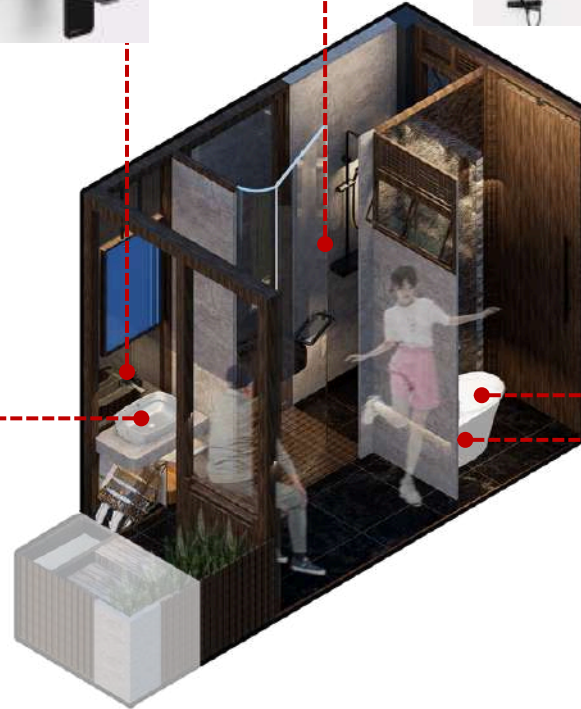

Specifications: Colors, Materials and Finishes

Acacia E In-Wall Vessel
Mixer_Matt Black
FFAS1304-101440BF0

EasySET Exposed Shower Auto
Temperature_Matt Black
FFAS4955-701440BF0

Acacia SupaSleek Vessel 550mm
CCASF412-1000410F0

Loven OP Toilet
305mm TH
1029091C00

DuoSTiX™ Hygiene Spray
(Chrome/Matte Black)
FFASTS28-000440BT0