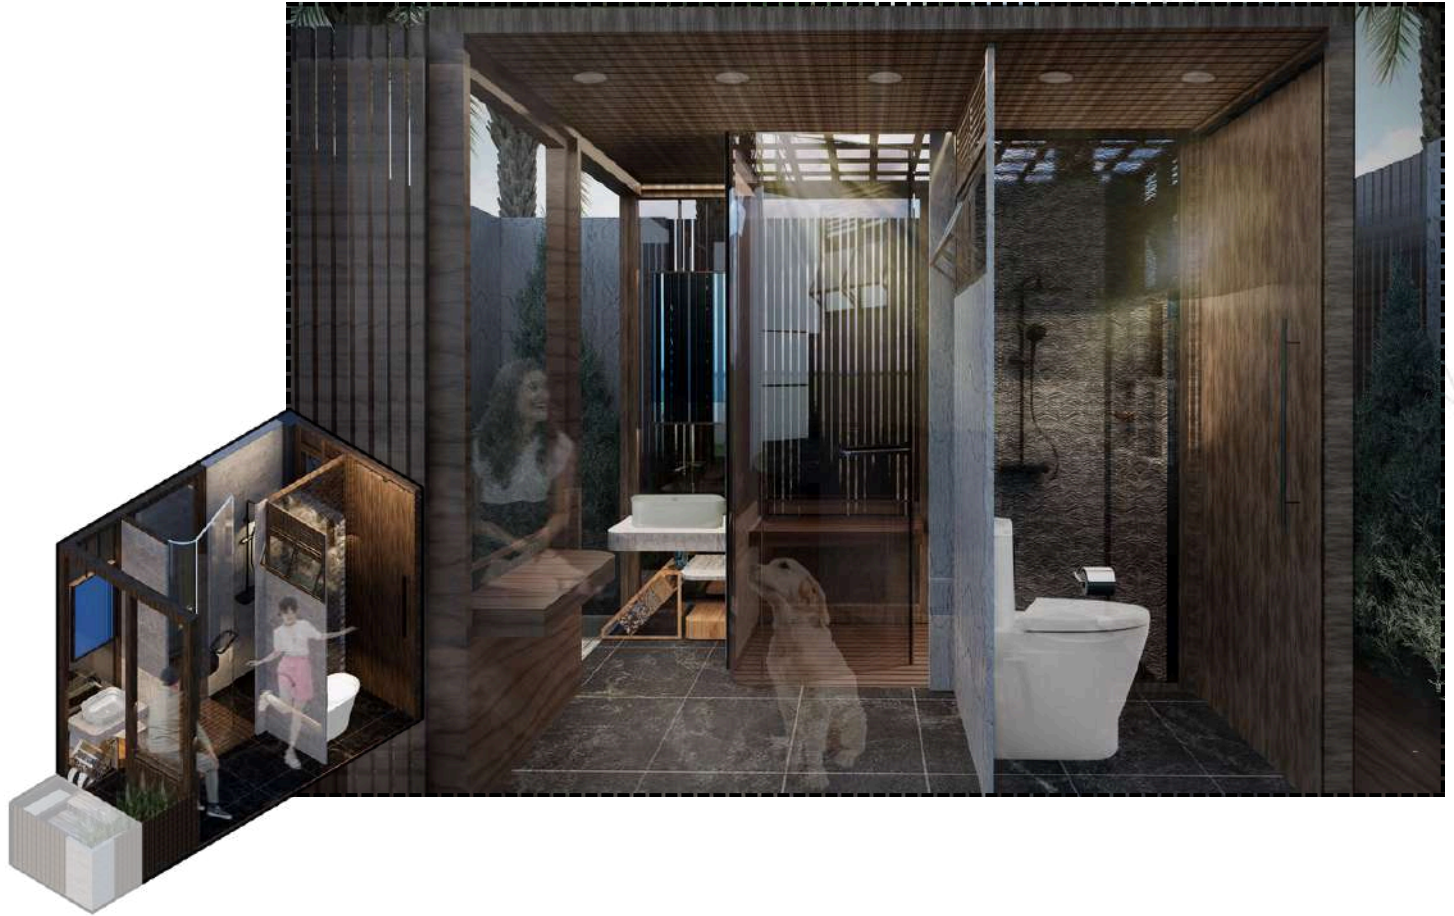

elevation 1

elevation 2

Design: Floor Plan and Elevations

เชื่อมโยงบริบทบ้านสวน
สู่พื้นที่ใช้งานแบบเปิด
โล่ง เพื่อให้สมาชิก 3
ช่วงวัยเข้าถึงแสงและลม
ธรรมชาติได้พร้อมกัน
อย่างไร้รอยต่อ มุ่งเน้น
การใช้งานที่ลื่นไหลและ
เปลี่ยนกิจกรรมประจำวัน
ให้เป็นประสบการณ์
แห่งจินตนาการและแรง
บันดาลใจอย่างแท้จริง

elevation 3

elevation 4

Design Visuals: Overview

ห้องน้ำที่ออกแบบด้วย
Double Access หรือทาง
เข้า 2 ทาง เพื่อแยก
สัดส่วนการใช้งานระหว่าง
สมาชิกในบ้านได้อย่าง
ลงตัวโดยไม่รบกวนกัน ชู
จุดเด่นด้านความโปร่งโล่ง
ที่ลดทอนการปิดกั้น เพื่อ
เปิดรับบรรยากาศ
และกระตุ้นให้เกิด
ปฏิสัมพันธ์ที่อบอุ่นภายใน
ครอบครัวในทุกจังหวะการ
ใช้งาน

Design Visuals: Full Bathroom

ชูคอนเซ็ปต์ความโปร่งโล่ง ด้วยดีไซน์ที่เน้นช่องเปิดในทุกพื้นที่ เพื่อรับแสงและระบายอากาศธรรมชาติอย่างทั่วถึง พร้อมการจัดวางฟังก์ชันที่ทลายกำแพงกัน เปลี่ยนห้องน้ำให้เป็นพื้นที่ส่วนกลางที่สมาชิกในครอบครัวสามารถใช้งานและทำกิจกรรมร่วมกันได้อย่างไม่อึดอัด

Design Visuals: Shower Area

ตอบโจทย์ Universal Design ด้วยพื้นที่อาบน้ำสองฟังก์ชัน ทั้งโซนนั่งอาบพร้อมที่พักพิงพิงได้ เพื่อความปลอดภัยของผู้สูงอายุ และโซนยืนอาบที่ทันสมัยสไตล์โมเดิร์น โดยมี Smart Glass เป็นตัวกลางเชื่อมโยงบรรยากาศภายนอก และทำหน้าที่เป็นหน้าต่างแห่งความปลอดภัยที่ช่วยให้สมาชิกในครอบครัวดูแลกันและกันได้ อย่างใกล้ชิด