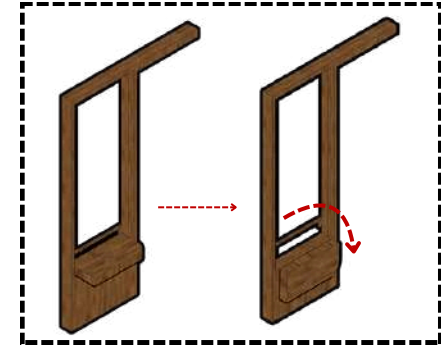

เก้าอี้ติดผนังที่พับลงได้พร้อมเปลี่ยนฟังก์ชันเป็นราวจับกันล้ม