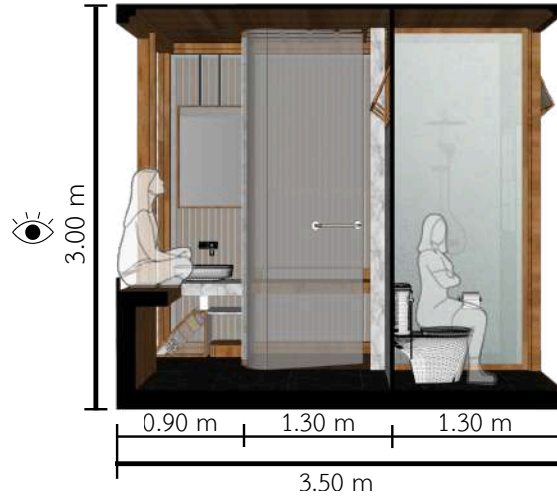

Design: Floor Plan and Elevations

เชื่อมโยงบริบทบ้านสวน
สู่พื้นที่ใช้งานแบบเปิด
โล่ง เพื่อให้สมาชิก 3
ช่วงวัยเข้าถึงแสงและลม
ธรรมชาติได้พร้อมกัน
อย่างไร้รอยต่อ มุ่งเน้น
การใช้งานที่ลื่นไหลและ
เปลี่ยนกิจกรรมประจำวัน
ให้เป็นประสบการณ์
แห่งจินตนาการและแรงบันดาลใจอย่างแท้จริง

plan & context

floor plan

Design: Floor Plan and Elevations

เชื่อมโยงบริบทบ้านสวน
สู่พื้นที่ใช้งานแบบเปิด
โล่ง เพื่อให้สมาชิก 3
ช่วงวัยเข้าถึงแสงและลม
ธรรมชาติได้พร้อมกัน
อย่างไร้รอยต่อ มุ่งเน้น
การใช้งานที่ลื่นไหลและ
เปลี่ยนกิจกรรมประจำวัน
ให้เป็นประสบการณ์
แห่งจินตนาการและแรง
บันดาลใจอย่างแท้จริง

elevation 1

elevation 2

Design: Floor Plan and Elevations

เชื่อมโยงบริบทบ้านสวน
สู่พื้นที่ใช้งานแบบเปิด
โล่ง เพื่อให้สมาชิก 3
ช่วงวัยเข้าถึงแสงและลม
ธรรมชาติได้พร้อมกัน
อย่างไร้รอยต่อ มุ่งเน้น
การใช้งานที่ลื่นไหลและ
เปลี่ยนกิจกรรมประจำวัน
ให้เป็นประสบการณ์
แห่งจินตนาการและแรง
บันดาลใจอย่างแท้จริง

elevation 3

elevation 4

Design Visuals: Overview

ห้องน้ำที่ออกแบบด้วย
Double Access หรือทาง
เข้า 2 ทาง เพื่อแยก
สัดส่วนการใช้งานระหว่าง
สมาชิกในบ้านได้อย่าง
ลงตัวโดยไม่รบกวนกัน ชู
จุดเด่นด้านความโปร่งโล่ง
ที่ลดทอนการปิดกั้น เพื่อ
เปิดรับบรรยากาศ
และกระตุ้นให้เกิด
ปฏิสัมพันธ์ที่อบอุ่นภายใน
ครอบครัวในทุกจังหวะการ
ใช้งาน