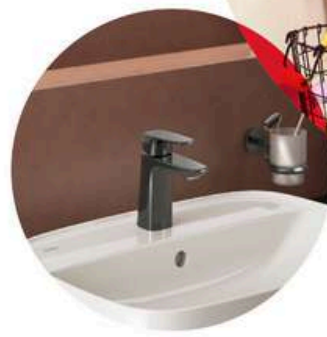

Inspiring Everyday Living

Design Entry Template