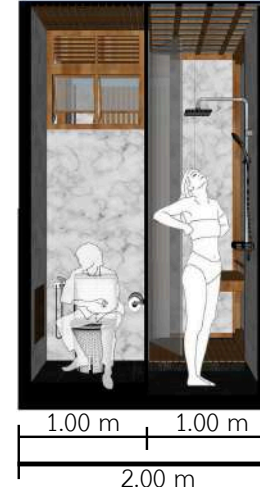

elevation 1

elevation 2

Design: Floor Plan and Elevations

เชื่อมโยงบริบทบ้านสวน
สู่พื้นที่ใช้งานแบบเปิด
โล่ง เพื่อให้สมาชิก 3
ช่วงวัยเข้าถึงแสงและลม
ธรรมชาติได้พร้อมกัน
อย่างไร้รอยต่อ มุ่งเน้น
การใช้งานที่ลื่นไหลและ
เปลี่ยนกิจกรรมประจำวัน
ให้เป็นประสบการณ์
แห่งจินตนาการและแรง
บันดาลใจอย่างแท้จริง

elevation 3

elevation 4

Design Visuals: Overview

ห้องน้ำที่ออกแบบด้วย
Double Access หรือทาง
เข้า 2 ทาง เพื่อแยก
สัดส่วนการใช้งานระหว่าง
สมาชิกในบ้านได้อย่าง
ลงตัวโดยไม่รบกวนกัน ชู
จุดเด่นด้านความโปร่งโล่ง
ที่ลดทอนการปิดกั้น เพื่อ
เปิดรับบรรยากาศ
และกระตุ้นให้เกิด
ปฏิสัมพันธ์ที่อบอุ่นภายใน
ครอบครัวในทุกจังหวะการ
ใช้งาน