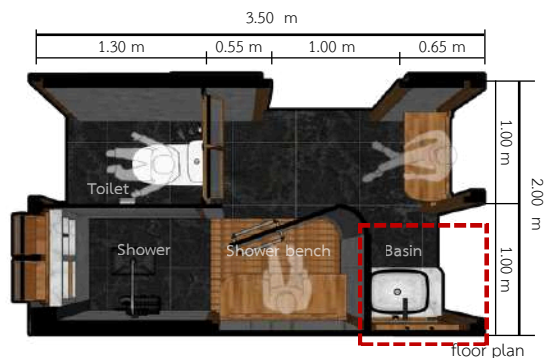

Design Visuals: Basin Area

พื้นที่ล้างมือแบบเปิดโล่งที่มอบอิสระทางสายตาด้วย Smart Glass ซึ่งสามารถปรับเปลี่ยนเพื่อความเป็นส่วนตัวได้ทันที เสริมด้วย Step Stool จากไม้ปาร์ติเกิ้ล สำหรับเด็ก ที่นอกจากจะช่วยให้สมาชิกตัวน้อยใช้งานสะดวกแล้ว ยังต่อยอดแนวคิดความยั่งยืน (Sustainability) ผ่านการเลือกใช้วัสดุหมุนเวียนอย่างชัดเจน