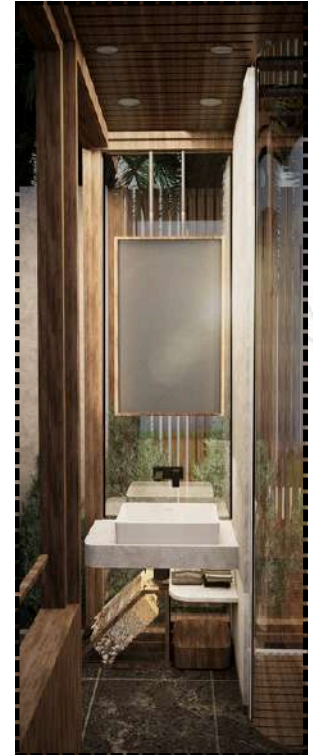

elevation 3

elevation 4

Design Visuals: Overview

ห้องน้ำที่ออกแบบด้วย
Double Access หรือทาง
เข้า 2 ทาง เพื่อแยก
สัดส่วนการใช้งานระหว่าง
สมาชิกในบ้านได้อย่าง
ลงตัวโดยไม่รบกวนกัน ชู
จุดเด่นด้านความโปร่งโล่ง
ที่ลดทอนการปิดกั้น เพื่อ
เปิดรับบรรยากาศ
และกระตุ้นให้เกิด
ปฏิสัมพันธ์ที่อบอุ่นภายใน
ครอบครัวในทุกจังหวะการ
ใช้งาน

Design Visuals: Full Bathroom

ชูคอนเซ็ปต์ความโปร่งโล่ง ด้วยดีไซน์ที่เน้นช่องเปิดในทุกพื้นที่ เพื่อรับแสงและระบายอากาศธรรมชาติอย่างทั่วถึง พร้อมการจัดวางฟังก์ชันที่ทลายกำแพงกัน เปลี่ยนห้องน้ำให้เป็นพื้นที่ส่วนกลางที่สมาชิกในครอบครัวสามารถใช้งานและทำกิจกรรมร่วมกันได้อย่างไม่อึดอัด

Design Visuals: Shower Area

ตอบโจทย์ Universal Design ด้วยพื้นที่อาบน้ำสองฟังก์ชัน ทั้งโซนนั่งอาบพร้อมที่พักพิงพิงได้ เพื่อความปลอดภัยของผู้สูงอายุ และโซนยืนอาบที่ทันสมัยสไตล์โมเดิร์น โดยมี Smart Glass เป็นตัวกลางเชื่อมโยงบรรยากาศภายนอก และทำหน้าที่เป็นหน้าต่างแห่งความปลอดภัยที่ช่วยให้สมาชิกในครอบครัวดูแลกันและกันได้ อย่างใกล้ชิด

Design Visuals: Shower Area

ตอบโจทย์ Universal Design ด้วยพื้นที่อาบน้ำสองฟังก์ชัน ทั้งโซนนั่งอาบพร้อมที่พักพิงพับได้ เพื่อความปลอดภัยของผู้สูงอายุ และโซนยืนอาบที่ทันสมัยสไตล์โมเดิร์น โดยมี Smart Glass เป็นตัวกลางเชื่อมโยงบรรยากาศภายนอก และทำหน้าที่เป็นหน้าต่างแห่งความปลอดภัยที่ช่วยให้สมาชิกในครอบครัวดูแลกันและกันได้ อย่างใกล้ชิด