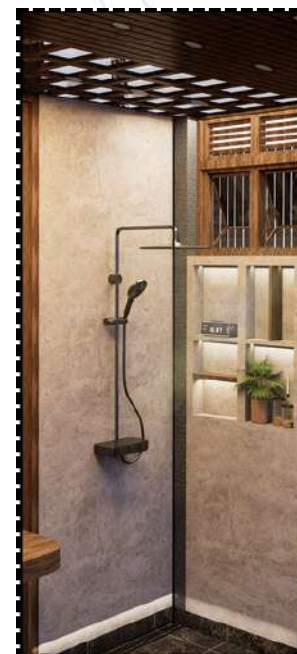

Design Visuals: Shower Area

ตอบโจทย์ Universal Design ด้วยพื้นที่อาบน้ำสองฟังก์ชัน ทั้งโซนนั่งอาบพร้อมที่พักพิงพิงได้ เพื่อความปลอดภัยของผู้สูงอายุ และโซนยืนอาบที่ทันสมัยสไตล์โมเดิร์น โดยมี Smart Glass เป็นตัวกลางเชื่อมโยงบรรยากาศภายนอก และทำหน้าที่เป็นหน้าต่างแห่งความปลอดภัยที่ช่วยให้สมาชิกในครอบครัวดูแลกันและกันได้ อย่างใกล้ชิด

Design Visuals: Shower Area

ตอบโจทย์ Universal Design ด้วยพื้นที่อาบน้ำสองฟังก์ชัน ทั้งโซนนั่งอาบพร้อมที่พักพิงพับได้ เพื่อความปลอดภัยของผู้สูงอายุ และโซนยืนอาบที่ทันสมัยสไตล์โมเดิร์น โดยมี Smart Glass เป็นตัวกลางเชื่อมโยงบรรยากาศภายนอก และทำหน้าที่เป็นหน้าต่างแห่งความปลอดภัยที่ช่วยให้สมาชิกในครอบครัวดูแลกันและกันได้ อย่างใกล้ชิด

Shower Zone

Shower Bench Zone

Design Visuals: Toilet Area

สร้างความเชื่อมโยงที่พอดี
ด้วยผนังกระจกฝ้าที่ช่วยให้
คนในบ้านรับรู้ถึงกันได้
ในระยะที่เหมาะสม พร้อม
ประตูทางเข้าแยกส่วนที่ลด
ความแออัดในการใช้งาน
พื้นที่ ร่วมกับดีไซน์บานเกล็ด
และบานกระทุ้งสไตล์บ้าน
สวนที่เน้นการถ่ายเทอากาศ
ธรรมชาติอย่างยั่งยืน

Design Visuals: Basin Area

พื้นที่ล้างมือแบบเปิดโล่งที่มอบอิสระทางสายตาด้วย Smart Glass ซึ่งสามารถปรับเปลี่ยนเพื่อความเป็นส่วนตัวได้ทันที เสริมด้วย Step Stool จากไม้ปาร์ติเกิ้ล สำหรับเด็ก ที่นอกจากจะช่วยให้สมาชิกตัวน้อยใช้งานสะดวกแล้ว ยังต่อยอดแนวคิดความยั่งยืน (Sustainability) ผ่านการเลือกใช้วัสดุหมุนเวียนอย่างชัดเจน