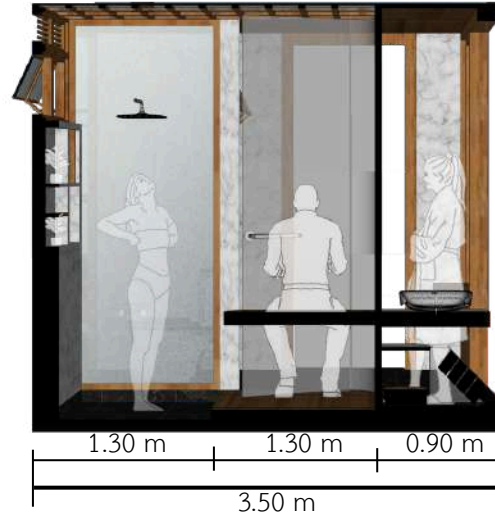

plan & context

floor plan

Design: Floor Plan and Elevations

เชื่อมโยงบริบทบ้านสวน
สู่พื้นที่ใช้งานแบบเปิด
โล่ง เพื่อให้สมาชิก 3
ช่วงวัยเข้าถึงแสงและลม
ธรรมชาติได้พร้อมกัน
อย่างไร้รอยต่อ มุ่งเน้น
การใช้งานที่ลื่นไหลและ
เปลี่ยนกิจกรรมประจำวัน
ให้เป็นประสบการณ์
แห่งจินตนาการและแรง
บันดาลใจอย่างแท้จริง

elevation 1

elevation 2

Design: Floor Plan and Elevations

เชื่อมโยงบริบทบ้านสวน
สู่พื้นที่ใช้งานแบบเปิด
โล่ง เพื่อให้สมาชิก 3
ช่วงวัยเข้าถึงแสงและลม
ธรรมชาติได้พร้อมกัน
อย่างไร้รอยต่อ มุ่งเน้น
การใช้งานที่ลื่นไหลและ
เปลี่ยนกิจกรรมประจำวัน
ให้เป็นประสบการณ์
แห่งจินตนาการและแรง
บันดาลใจอย่างแท้จริง

elevation 3

elevation 4

Design Visuals: Overview

ห้องน้ำที่ออกแบบด้วย
Double Access หรือทาง
เข้า 2 ทาง เพื่อแยก
สัดส่วนการใช้งานระหว่าง
สมาชิกในบ้านได้อย่าง
ลงตัวโดยไม่รบกวนกัน ชู
จุดเด่นด้านความโปร่งโล่ง
ที่ลดทอนการปิดกั้น เพื่อ
เปิดรับบรรยากาศ
และกระตุ้นให้เกิด
ปฏิสัมพันธ์ที่อบอุ่นภายใน
ครอบครัวในทุกจังหวะการ
ใช้งาน