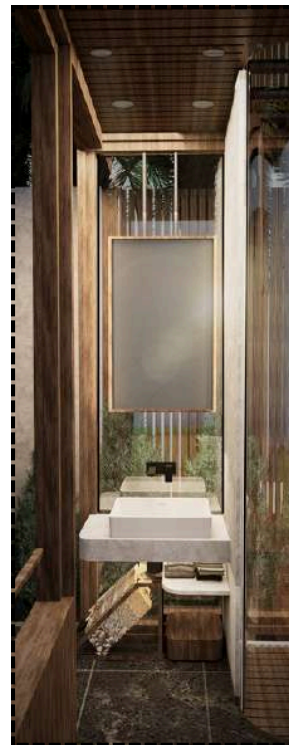

elevation 3

elevation 4

Design Visuals: Overview

ห้องน้ำที่ออกแบบด้วย
Double Access หรือทาง
เข้า 2 ทาง เพื่อแยก
สัดส่วนการใช้งานระหว่าง
สมาชิกในบ้านได้อย่าง
ลงตัวโดยไม่รบกวนกัน ชู
จุดเด่นด้านความโปร่งโล่ง
ที่ลดทอนการปิดกั้น เพื่อ
เปิดรับบรรยากาศ
และกระตุ้นให้เกิด
ปฏิสัมพันธ์ที่อบอุ่นภายใน
ครอบครัวในทุกจังหวะการ
ใช้งาน

Design Visuals: Shower Area

ตอบโจทย์ Universal Design ด้วยพื้นที่อาบน้ำสองฟังก์ชัน ทั้งโซนนั่งอาบพร้อมที่พักพิงพับได้ เพื่อความปลอดภัยของผู้สูงอายุ และโซนยืนอาบที่ทันสมัยสไตล์โมเดิร์น โดยมี Smart Glass เป็นตัวกลางเชื่อมโยงบรรยากาศภายนอก และทำหน้าที่เป็นหน้าต่างแห่งความปลอดภัยที่ช่วยให้สมาชิกในครอบครัวดูแลกันและกันได้ อย่างใกล้ชิด

Shower Zone

Shower Bench Zone

Design Visuals: Toilet Area

สร้างความเชื่อมโยงที่พอดี
ด้วยผนังกระจกฝ้าที่ช่วยให้
คนในบ้านรับรู้ถึงกันได้
ในระยะที่เหมาะสม พร้อม
ประตูทางเข้าแยกส่วนที่ลด
ความแออัดในการใช้งาน
พื้นที่ ร่วมกับดีไซน์บานเกล็ด
และบานกระทุ้งสไตล์บ้าน
สวนที่เน้นการถ่ายเทอากาศ
ธรรมชาติอย่างยั่งยืน

Design Visuals: Basin Area

พื้นที่ล้างมือแบบเปิดโล่งที่มอบอิสระทางสายตาด้วย Smart Glass ซึ่งสามารถปรับเปลี่ยนเพื่อความเป็นส่วนตัวได้ทันที เสริมด้วย Step Stool จากไม้ปาร์ติเกิ้ล สำหรับเด็ก ที่นอกจากจะช่วยให้สมาชิกตัวน้อยใช้งานสะดวกแล้ว ยังต่อยอดแนวคิดความยั่งยืน (Sustainability) ผ่านการเลือกใช้วัสดุหมุนเวียนอย่างชัดเจน