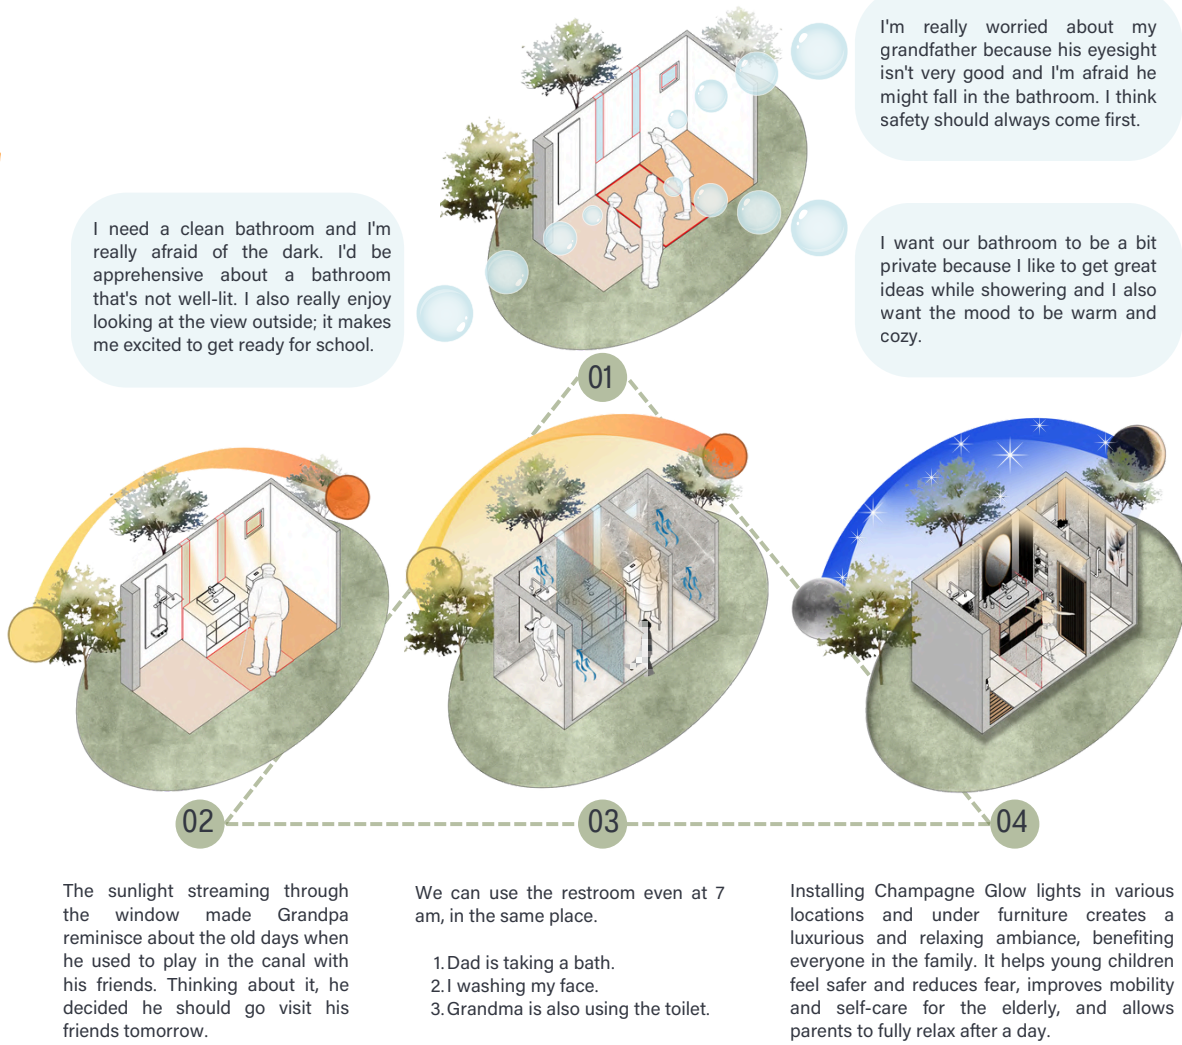

# Design Concept Summary : "Light of Thought"

ຫ້ອງນ້ຳ ຄືສະຖານີຈັດລະບຽບທາງຄວາມຄິດຂອງຄົນໃນໄວອາຍຸທີ່ແຕກຕ່າງກັນ ບໍ່ວ່າປັນຫາຄວາມເມື່ອຍ, ຄວາມກັງວົນ ແລະ ການຮຽນຮູ້ ໃນທຸກໆມື້ ຕ່າງກໍຕ້ອງໃຊ້ພື້ນທີ່ແຫ່ງນີ້ໃນການຈັດລະບຽບທາງຄວາມຄິດ ແລະ ຫາແຮງບັນດານໃຈໃໝ່ໆ .

ຫົວໃຈສໍາຄັນໃນການໃຊ້ຫ້ອງນ້ຳຄືການໄດ້ຜ່ອນຄາຍ ,ມີຄວາມສະອາດ ແລະ ບັນຍາກາດທີ່ອົບອຸ່ນປອດໄພ ເພື່ອຈຸດປະກາຍໂອເດຍໃໝ່ໆໃນທຸກໆມື້.

ນອກເໜືອຈາກນີ້ຍັງມີ Functionທີ່ໃຊ້ ແສງ ແລະ ການສໍາຜັດ ເຂົ້າມາເປັນສ່ວນໜຶ່ງເພື່ອຊ່ວຍໃຫ້ທຸກຄົນທີ່ໃຊ້ ໄດ້ຮັບແຮງບັນດານໃຈທີ່ດີ ມອບຄວາມໝັ້ນໃຈໃນການເພິ່ງພາໂຕເອງແກ່ຜູ້ສູງອາຍຸ, ມອບແຮງບັນດານໃຈເພື່ອສ້າງສັນແນວຄິດໃໝ່ໆໃຫ້ພໍ່-ແມ່ ແລະ ການຮຽນຮູ້ຂອງລູກ ທີ່ສາມາດລ້າງໜ້າ-ຫູແຂ້ວ ດ້ວຍຕົນເອງໄດ້.

The bathroom is a place for people of all ages to organize their thoughts. No matter how tired they are, how anxious they are, or how they learn, they need to use this space to organize their thoughts and find new inspiration.

# Design: Floor Plan and Elevations

The functional layout is divided into three zones, with the central washbasin area serving as the primary hub for everyone. This zone acts as the starting point of a new day, being the first area to receive natural morning light.