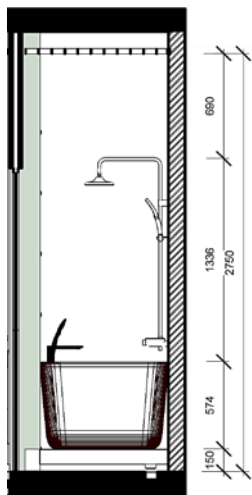

Hình ảnh Thiết kế Khu vực tắm

Không gian phòng tắm được sử dụng triệt để diện tích để thiết kế để vừa vận Bathtub. Đây có thể là nơi tắm lí tưởng cho người già và trẻ nhỏ.

Bathroom space is fully utilized to design to fit the Bathtub.
This can be the ideal bathing place for the elderly and children.