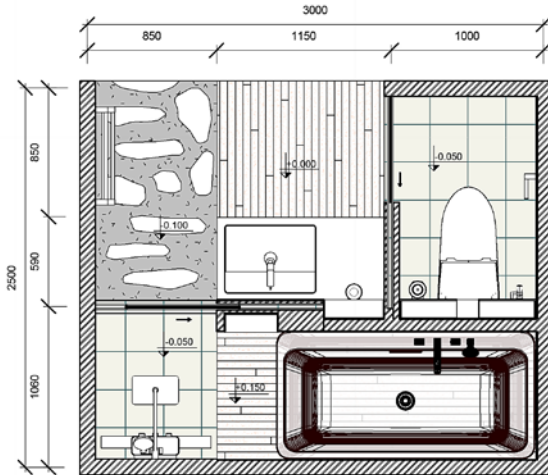

Thiết kế Mặt bằng sàn và các mặt đứng

Thiết kế đảm bảo công năng liên kết giữa Sàn khô, Sàn trung gian và Sàn ướt.

Đồng thời làm tăng số lượng người cùng một lúc, hạn chế tình trạng "Kẹt" nhà vệ sinh

The design ensures the connection function between Dry Floor, Intermediate Level, and Wet Floor.

At the same time increase the number of people at the same time, limiting the situation of being "Stuck" in the toilet

Plan