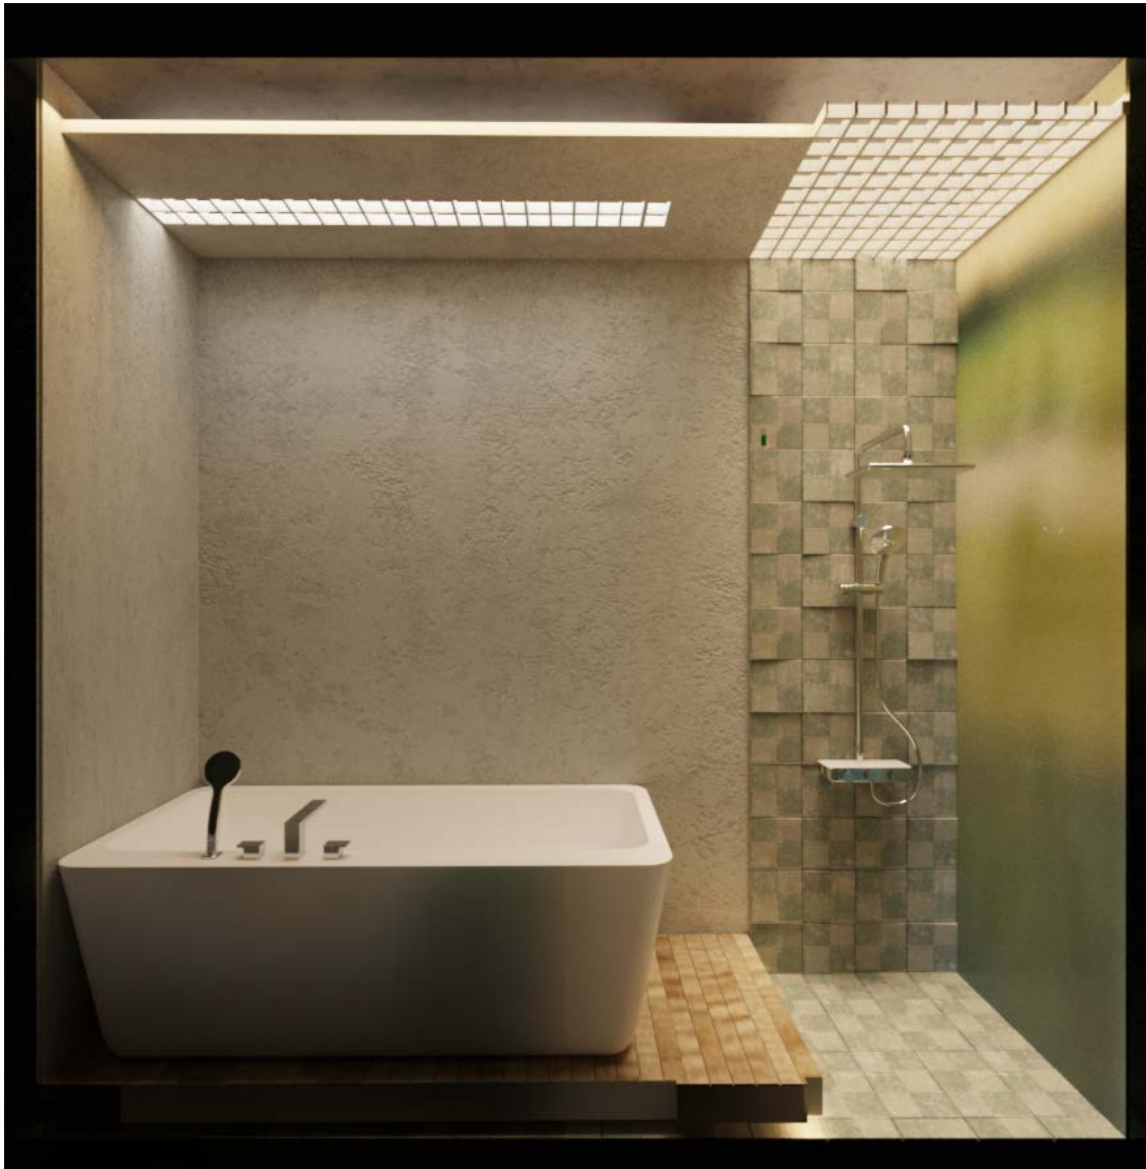

Hình ảnh Thiết kế Khu vực Bồn cầu

Studio S Toilet có kiểu dáng hiện đại và thiết kế liền khối không có thùng chứa rất dễ lau chùi, tiết kiệm diện tích.

Tủ và kệ được thêm phía sau nhà vệ sinh để sử dụng thuận tiện hơn.

Studio S Toilet has a modern design and a one-piece design without a container that is easy to clean and saves space.

Cabinets and shelves are added behind the toilet for more convenient use.

Hình ảnh Thiết kế Khu vực tắm

Không gian phòng tắm được sử dụng triệt để diện tích để thiết kế để vừa vận Bathtub. Đây có thể là nơi tắm lí tưởng cho người già và trẻ nhỏ.

Bathroom space is fully utilized to design to fit the Bathtub.
This can be the ideal bathing place for the elderly and children.

Nêu rõ: Màu sắc, chất liệu và sự hoàn thiện

Các vật liệu mang màu sắc tươi sáng tạo nên một bức tranh thanh mát, góp phần khiến cho không gian tắm và Wc trở nên thoáng đãng.
Các sắc độ màu xanh tiếp nối liên tục càng làm nổi bật concept "lời ru trên nương", tạo thành một tổng thể nhịp nhàng và bay bổng.