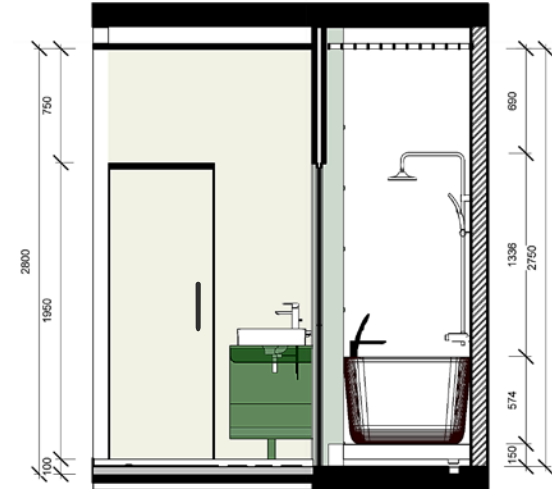

Thiết kế Mặt bằng sàn và các mặt đứng

Thiết kế đảm bảo công năng liên kết giữa Sàn khô, Sàn trung gian và Sàn ướt.

Đồng thời làm tăng số lượng người cùng một lúc, hạn chế tình trạng "Kẹt" nhà vệ sinh

The design ensures the connection function between Dry Floor, Intermediate Level, and Wet Floor.

At the same time increase the number of people at the same time, limiting the situation of being "Stuck" in the toilet

Plan

Section A

Section B

Hình ảnh Thiết kế Toàn bộ Phòng tắm

Loại bỏ cửa ra vào truyền thống, thay bằng một tấm rèm che chắn vừa thông thoáng, vừa tạo được tính riêng tư, cũng là điểm nhấn làm nổi bật concept.

Removing the traditional door and replacing it with a curtain that is both airy and private is also the highlight of the concept.

Hình ảnh Thiết kế Toàn bộ Phòng tắm

- 1** Bục đứng dành cho trẻ nhỏ được tích hợp lồng vào khu vực bồn rửa. Sau khi trẻ lớn, vị trí này sẽ là một ngăn kéo chứa vật dụng nhà tắm.