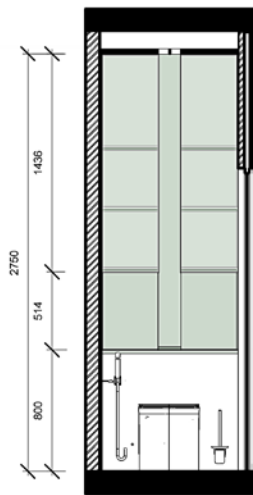

Hình ảnh Thiết kế Khu vực Bồn cầu