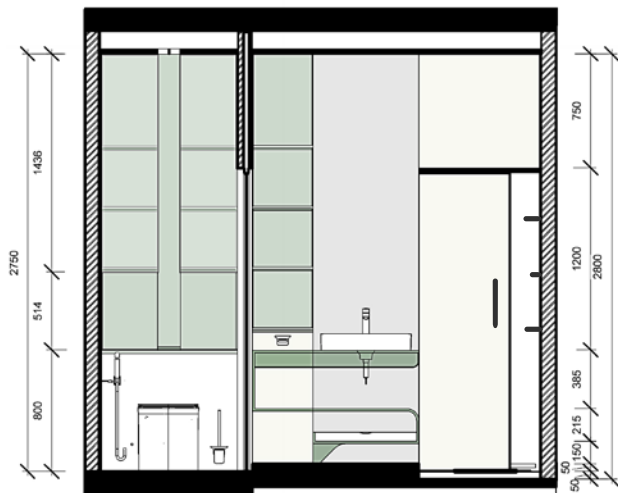

Hình ảnh Thiết kế

Toàn bộ Phòng tắm

Phòng tắm được thiết kế để nhiều người sử dụng cùng lúc phù hợp với gia đình có nhiều thành viên và trẻ nhỏ, tiện lợi và ít tốn thời gian hơn.

The bathroom is designed to be used by many people at the same time, suitable for families with many members and small children, convenient, and less time-consuming.

as:da
american
standard
design
award

asia
pacific
2023