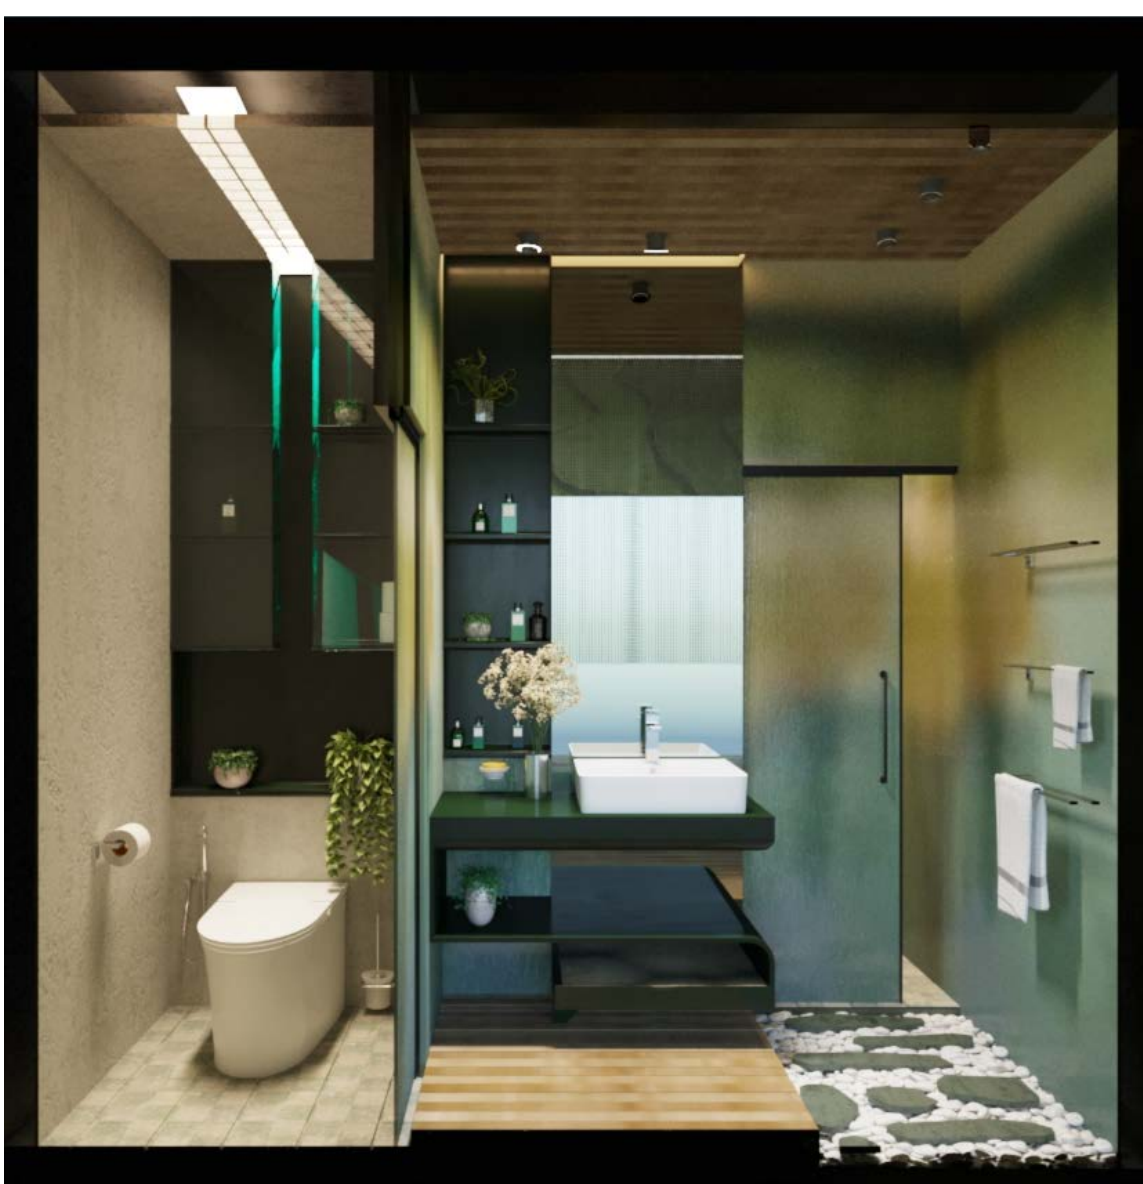

- 3** Door handle khu tắm và khu vệ sinh được thiết kế kéo dài mang chức năng là một tay vịn.

The door handle for the shower and toilet area is designed to extend to function as a handrail.

Hình ảnh Thiết kế

Toàn bộ Phòng tắm

Phòng tắm được thiết kế để nhiều người sử dụng cùng lúc phù hợp với gia đình có nhiều thành viên và trẻ nhỏ, tiện lợi và ít tốn thời gian hơn.

The bathroom is designed to be used by many people at the same time, suitable for families with many members and small children, convenient, and less time-consuming.

as:da
american
standard
design
award

asia
pacific
2023

Hình ảnh Thiết kế Khu vực Bồn rửa

Khu vực bồn rửa được tích hợp thêm một sàn trung gian, giao giữa bồn rửa và nhà tắm - là một hệ thống lối đi mòn trải sỏi.

Công dụng chính là hút nước để hạn chế sàn ướt làm ảnh hưởng sàn khô.

The sink area is integrated with an intermediate floor, between the sink and the bathroom - a system of gravel walkways.

The main use is to absorb water to limit wet floors from affecting dry floors.