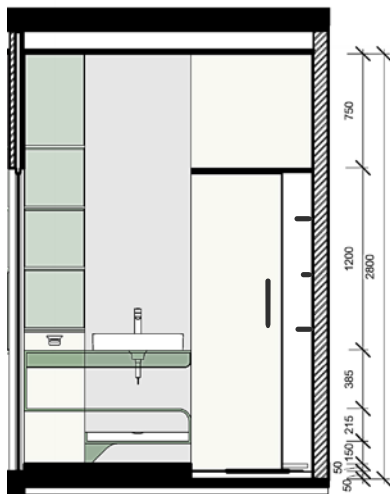

as:da
american
standard
design
award

asia
pacific
2023

Hình ảnh Thiết kế Khu vực Bồn rửa

Khu vực bồn rửa được tích hợp thêm một sàn trung gian, giao giữa bồn rửa và nhà tắm - là một hệ thống lối đi mòn trải sỏi.