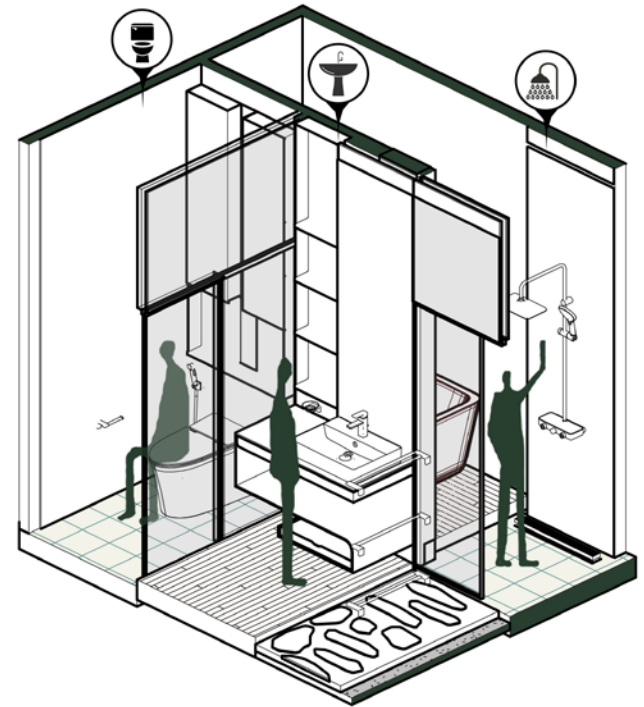

- **Phân chia “Luồng hoạt động” liên mạch**

Cung cấp luồng sử dụng liên tục, không bị gián đoạn

- **Sáng tạo không gian**

Phá vỡ vùng an toàn từ kiểu nhà tắm và WC truyền thống, tăng số người sử dụng cùng lúc.

Thiết kế Mặt bằng sàn và các mặt đứng

Thiết kế đảm bảo công năng liên kết giữa Sàn khô, Sàn trung gian và Sàn ướt.

Đồng thời làm tăng số lượng người cùng một lúc, hạn chế tình trạng "Kẹt" nhà vệ sinh

The design ensures the connection function between Dry Floor, Intermediate Level, and Wet Floor.

At the same time increase the number of people at the same time, limiting the situation of being "Stuck" in the toilet

Plan

Section A

Section B

Hình ảnh Thiết kế Toàn bộ Phòng tắm

Loại bỏ cửa ra vào truyền thống, thay bằng một tấm rèm che chắn vừa thông thoáng, vừa tạo được tính riêng tư, cũng là điểm nhấn làm nổi bật concept.

Removing the traditional door and replacing it with a curtain that is both airy and private is also the highlight of the concept.

Hình ảnh Thiết kế Toàn bộ Phòng tắm

- 1** Bục đứng dành cho trẻ nhỏ được tích hợp lồng vào khu vực bồn rửa. Sau khi trẻ lớn, vị trí này sẽ là một ngăn kéo chứa vật dụng nhà tắm.