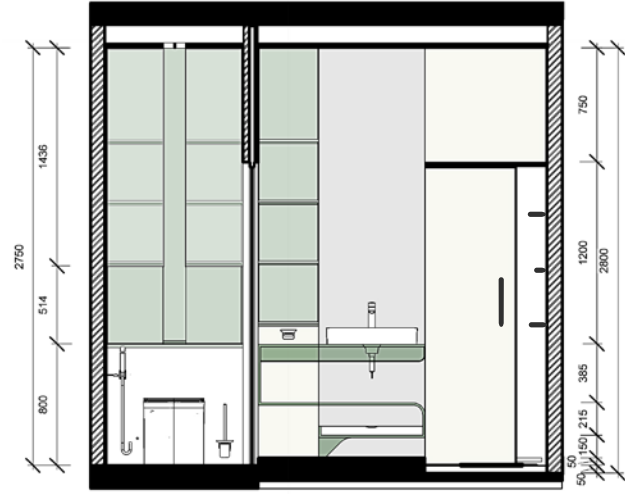

Thiết kế Mặt bằng sàn và các mặt đứng

Thiết kế đảm bảo công năng liên kết giữa Sàn khô, Sàn trung gian và Sàn ướt.

Đồng thời làm tăng số lượng người cùng một lúc, hạn chế tình trạng "Kẹt" nhà vệ sinh

The design ensures the connection function between Dry Floor, Intermediate Level, and Wet Floor.

At the same time increase the number of people at the same time, limiting the situation of being "Stuck" in the toilet

Plan

Section A

Section B

Hình ảnh Thiết kế Toàn bộ Phòng tắm

Loại bỏ cửa ra vào truyền thống, thay bằng một tấm rèm che chắn vừa thông thoáng, vừa tạo được tính riêng tư, cũng là điểm nhấn làm nổi bật concept.