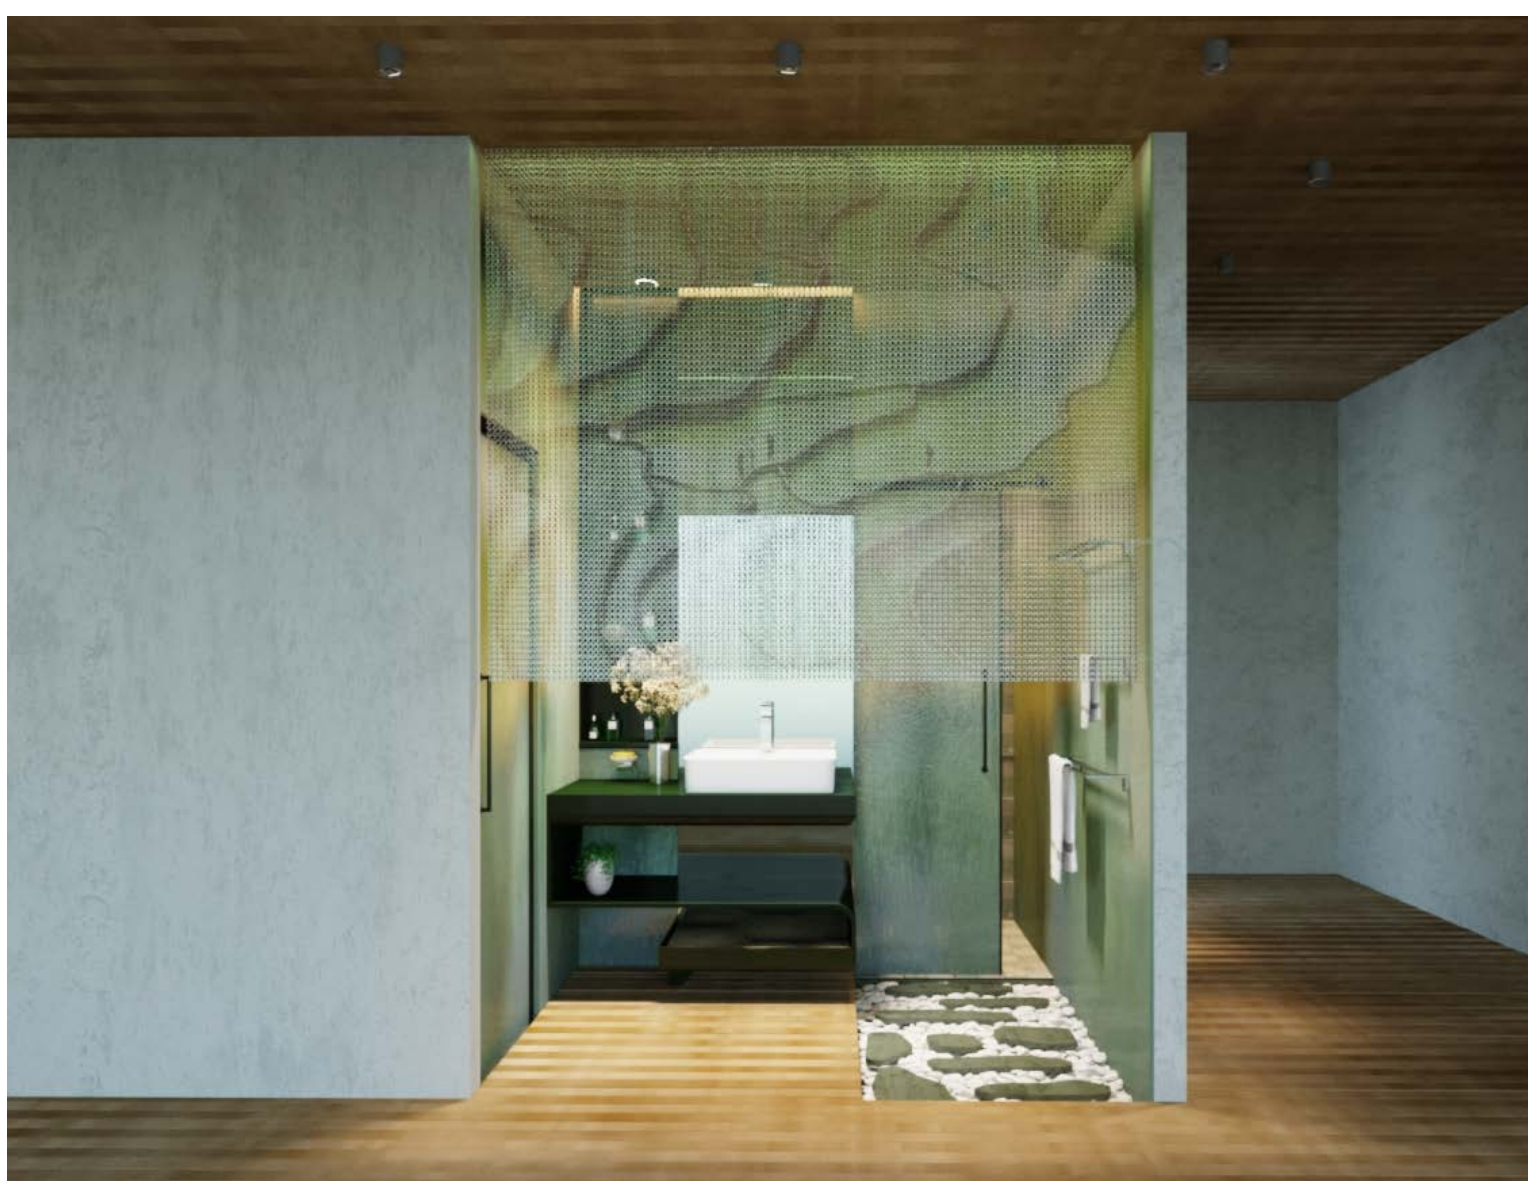

Thiết kế Mặt bằng sàn và các mặt đứng

Thiết kế đảm bảo công năng liên kết giữa Sàn khô, Sàn trung gian và Sàn ướt.

Đồng thời làm tăng số lượng người cùng một lúc, hạn chế tình trạng "Kẹt" nhà vệ sinh

The design ensures the connection function between Dry Floor, Intermediate Level, and Wet Floor.

At the same time increase the number of people at the same time, limiting the situation of being "Stuck" in the toilet

Plan

Section A

Section B

Hình ảnh Thiết kế Toàn bộ Phòng tắm

Loại bỏ cửa ra vào truyền thống, thay bằng một tấm rèm che chắn vừa thông thoáng, vừa tạo được tính riêng tư, cũng là điểm nhấn làm nổi bật concept.

Removing the traditional door and replacing it with a curtain that is both airy and private is also the highlight of the concept.

Hình ảnh Thiết kế Toàn bộ Phòng tắm

- 1** Bục đứng dành cho trẻ nhỏ được tích hợp lồng vào khu vực bồn rửa. Sau khi trẻ lớn, vị trí này sẽ là một ngăn kéo chứa vật dụng nhà tắm.

The children's stand is integrated into the sink area. After the child grows up, this location will be a drawer for storing items in the bathroom.

- 2** Khu vực lối đi thiên nhiên tích hợp thanh treo khăn tắm và mán quần áo. Lượng nước nhỏ rơi ra từ khăn sẽ được thấm xuống sỏi => chống trơn trượt, và ướt sàn sử dụng. Towel Holder được thiết kế ở vị trí ngang tầm người sử dụng, đồng thời trở thành tay vịn cho người cao tuổi.