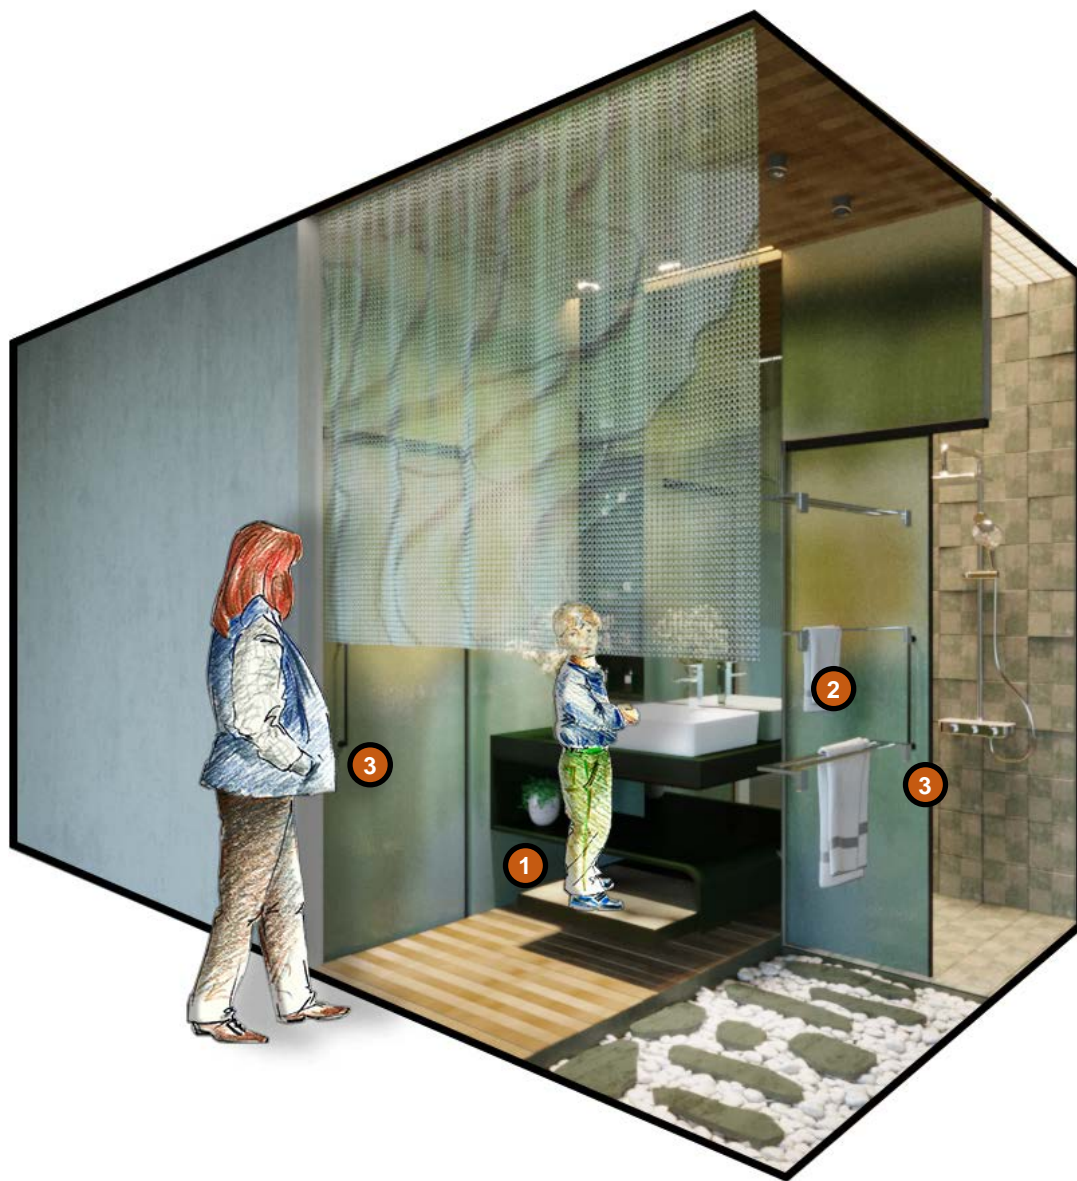

Hình ảnh Thiết kế Toàn bộ Phòng tắm

1. **1** Bục đứng dành cho trẻ nhỏ được tích hợp lồng vào khu vực bồn rửa. Sau khi trẻ lớn, vị trí này sẽ là một ngăn kéo chứa vật dụng nhà tắm.

The children's stand is integrated into the sink area. After the child grows up, this location will be a drawer for storing items in the bathroom.

1. **2** Khu vực lối đi thiên nhiên tích hợp thanh treo khăn tắm và mán quần áo. Lượng nước nhỏ rơi ra từ khăn sẽ được thấm xuống sỏi => chống trơn trượt, và ướt sàn sử dụng. Towel Holder được thiết kế ở vị trí ngang tầm người sử dụng, đồng thời trở thành tay vịn cho người cao tuổi.

The nature walkway area includes a towel bar and clothes rack. The small amount of water that falls from the towel will be absorbed into the gravel => anti-slip and wet the floor to use. Towel Holder is designed at the level of the user, and at the same time becomes a handrail for the elderly.

1. **3** Door handle khu tắm và khu vệ sinh được thiết kế kéo dài mang chức năng là một tay vịn.

The door handle for the shower and toilet area is designed to extend to function as a handrail.