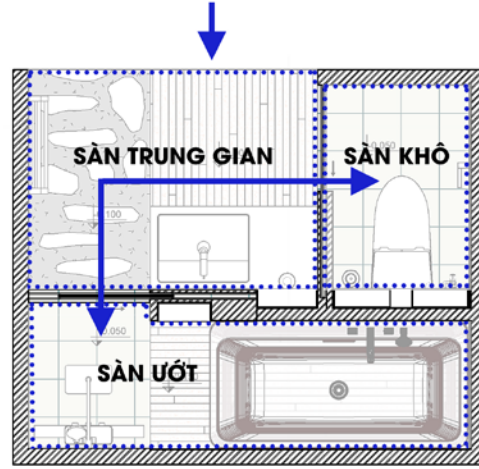

- **Space Creation**

Breaking the whole area from the traditional system of bathrooms and toilets, increasing the number of users at the same time.

- **Build stories and concepts**

From the poem "Khúc Hát Ru Những Em Bé Lớn Trên Lưng Mẹ" conveys meaning through materials and customer data.

Thiết kế Mặt bằng sàn và các mặt đứng

Thiết kế đảm bảo công năng liên kết giữa Sàn khô, Sàn trung gian và Sàn ướt.

Đồng thời làm tăng số lượng người cùng một lúc, hạn chế tình trạng "Kẹt" nhà vệ sinh

The design ensures the connection function between Dry Floor, Intermediate Level, and Wet Floor.

At the same time increase the number of people at the same time, limiting the situation of being "Stuck" in the toilet

Plan

Section A

Section B

Hình ảnh Thiết kế Toàn bộ Phòng tắm

Loại bỏ cửa ra vào truyền thống, thay bằng một tấm rèm che chắn vừa thông thoáng, vừa tạo được tính riêng tư, cũng là điểm nhấn làm nổi bật concept.