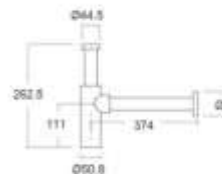

Sản phẩm Ứng dụng

Series Evolution	
Hệ Sản Phẩm	WF-180C
Model	35001-141
Thể Tích	3.5 / 5 L
Kích Thước CW x L x H	418 x 648 x 850 mm
Tên Mã	305 mm, S-Tháp

Sản phẩm bồn cầu được sử dụng trong bài.

Chậu rửa mặt trên bàn
Acacia SuperSteel
WP-F412
W380xL530xH50 mm

REC

Sản phẩm bồn rửa mặt được sử dụng trong bài. Có thay đổi về màu sắc

Vòi bồn tắm
La Moda
WF-0816
Hàng găm

Sản phẩm vòi bồn tắm được sử dụng trong thiết kế

Bẫy nước chữ P
A-810S

Sản phẩm bẫy nước chữ P được sử dụng trong bài – có thay đổi về kích thước chiều dài của sản phẩm.