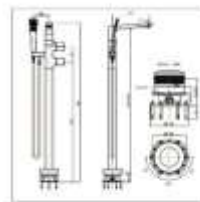

Sản phẩm Ứng dụng

Series Evolution	
Hệ Sản Phẩm	WF-180C
Model	35001-141
Thể Tích	3.5 / 5 L
Kích Thước CW x L x H	418 x 648 x 850 mm
Tên Mã	305 mm, S-Tháp

Sản phẩm bồn cầu được sử dụng trong bài.

Chậu rửa mặt trên bàn
Acacia SuperSteel
WP-F412
W380xL530xH50 mm

REC

Sản phẩm bồn rửa mặt được sử dụng trong bài. Có thay đổi về màu sắc

Vòi bồn tắm
La Moda
WF-0816
Hàng găm

Sản phẩm vòi bồn tắm được sử dụng trong thiết kế

Bẫy nước chữ P
A-810S

Sản phẩm bẫy nước chữ P được sử dụng trong bài – có thay đổi về kích thước chiều dài của sản phẩm.