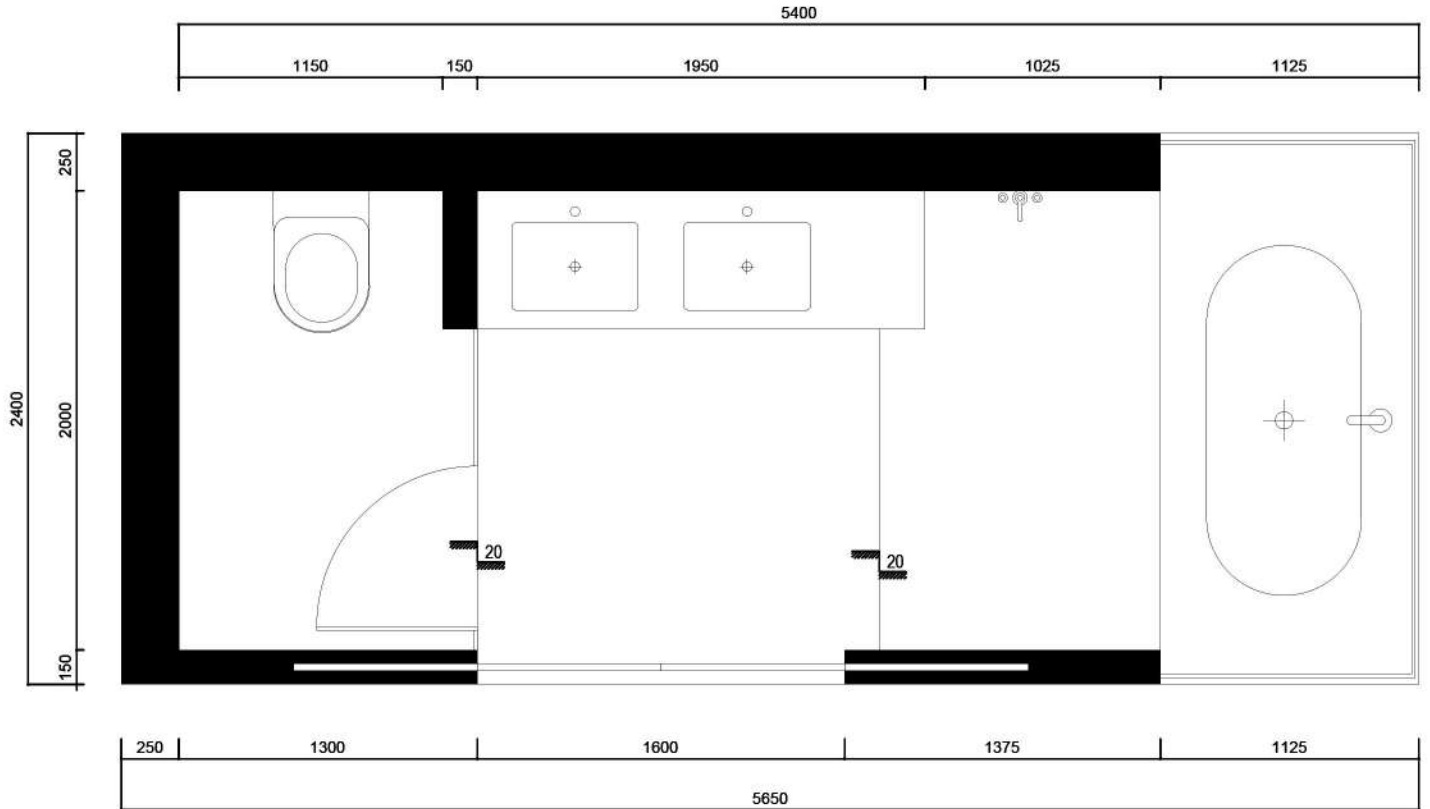

Mặt bằng và mặt đứng thiết kế

MẶT BẰNG

Toàn cảnh phòng tắm

as:da
american
standard
design
award

asia
pacific
2022

Khu vực tắm

as:da
american
standard
design
award
asia
pacific
2022

Khu vực nhà vệ sinh

Sản phẩm Ứng dụng

Series Evolution	
Hệ Sản Phẩm	WF-180C
Model	35001-141
Thể Tích	3.5 / 5 L
Kích Thước CW x L x H	418 x 648 x 850 mm
Tên Mã	305 mm, S-Tháp

Sản phẩm bồn cầu được sử dụng trong bài.

Chậu rửa mặt trên bàn
Acacia SuperSteel
WP-F412
W380xL530xH50 mm