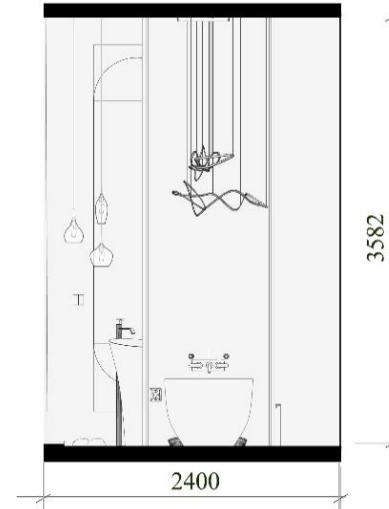

# Design: Floor Plan and Elevations

ผังพื้นที่และรูปด้าน

- 1 ก๊อกผสมแบบยืนอาบและระบายวอร์ รุ่น ซีซีเซ็ด เอ็กซ์โพล Standing mix faucet and rain shower, Easy Set Expose series Model No.: FFAS4955-701500BT0; FFAS4955-701500BT0
- 2 American Standard Ellisse 72" Acrylic Whirlpool Bathtub with Center Drain, Model: 2711.048WC.021
- 3 Magic Smart Mirror Touch Screen
- 4 อ่างล้างหน้าแบบฝังใต้เคาน์เตอร์ รุ่น แอ็คทีวา Under-counter washbasin , model Activa Model No. : CL0459-6DZZB; 0459-WT-0
- 5 ชุดสายฉีดชำระสแตนเลส รุ่น สมารท์ Stainless Steel Rinsing Set, Smart Series Model No. : F64900-CHADYST; A-4900-ST
- 6 Studio S OP 4.8L PowerFlo Tankless
- 7 ชั้นวางผ้า รุ่น อะคาเซีย เอโวลูชั่น Cloth shelf Acacia Evolution Model No.: F51395-CHADY53; K-1395-53-N