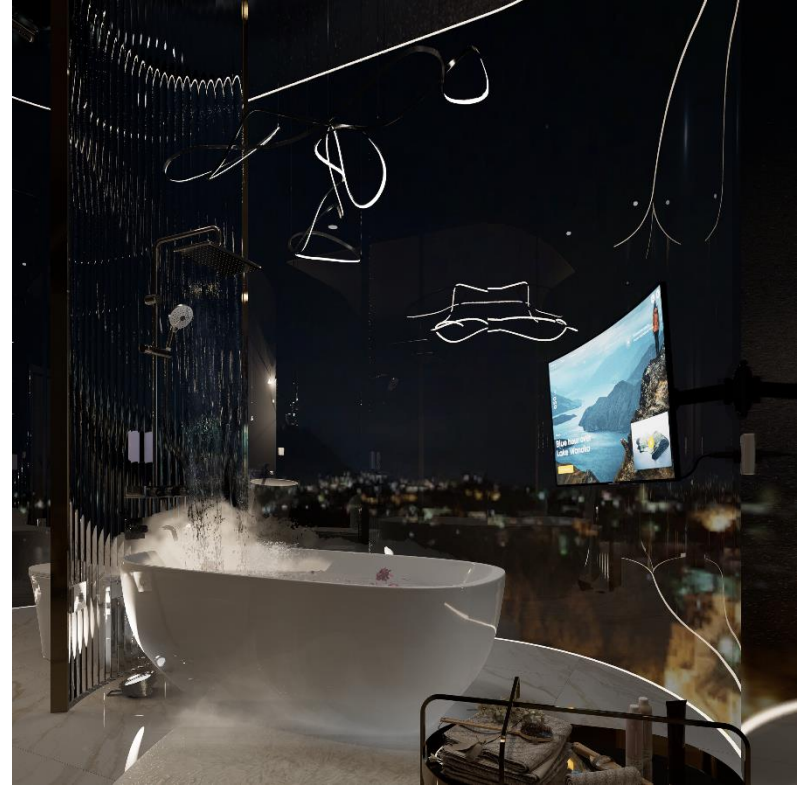

# Design Visuals: Full Bathroom

ภาพรวม

เป็นพื้นที่เปิดโล่ง ด้านซ้ายเป็นพื้นที่อ่างล้างมือ พื้นที่โถสุขภัณฑ์ ด้านขวาเป็นโซนอาบน้ำ ด้านหน้าวางพรมฆ่าเชื้อและดักฝุ่น ตัวห้องใช้สีทาภายในและกระเบื้องกันเชื้อโรค

An open space, on the left is the sink and toilet area, on the right is the shower zone. The in front, place a carpet to disinfect and trap dust. The room uses anti-germs interior paint and tiles.

# Design Visuals: Shower Area

พื้นที่อาบน้ำ

ช่างออกแบบนำกลางห้อง ด้านข้างฝังปลั๊กไฟกันน้ำ ที่วิจัยได้สั่งงานด้วยเสียงชาทัมได้ผนังกระจกฝั่งเครื่องฟอกโอโซนที่สามารถฆ่าเชื้อแบคทีเรีย เชื้อราในอากาศและลดฝุ่น

Bathtub is in the middle of the room. The side is embedded with a waterproof power plug, curved TV with voice commands and foldable legs. The glass wall is embedded with an aromatherapy sprayer that can kill bacteria, mold in the air and reduce dust