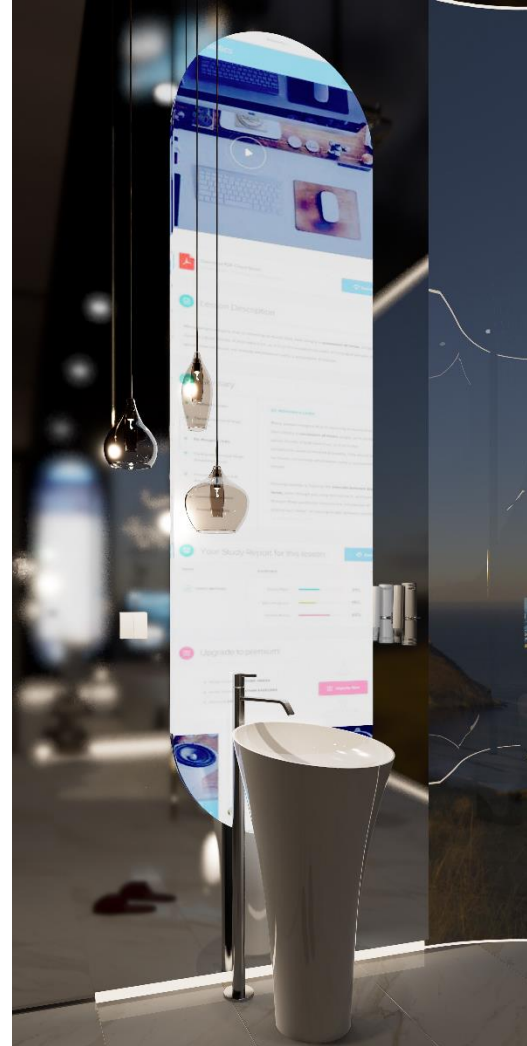

Bathtub is in the middle of the room. The side is embedded with a waterproof power plug, curved TV with voice commands and foldable legs. The glass wall is embedded with an aromatherapy sprayer that can kill bacteria, mold in the air and reduce dust

## Design Visuals: Toilet Area

พื้นที่โถสุขภัณฑ์

ด้านข้างมีถังขยะกันเชื้อโรคแบบอัตโนมัติ  
โถสุขภัณฑ์ใช้ระบบฟลัดน้ำแบบเซ็นเซอร์ ผนังกระจกมีปลั๊กไฟกันน้ำ

There is an automatic germ-proof bin on the side.  
Toilets use a sensor-type flush system. And the glass wall is waterproof.

# Design Visuals: Basin Area

พื้นที่อ่างล้างมือ

ใช้ Smart Mirror Touch Screen  
แบบสัมผัส ดูทีวี เล่นโซเชียลได้ ด้านข้างกระจก  
ติดตั้งเครื่องพ่นควันฆ่าเชื้อไวรัสแบบพกพาล้างรับ  
พื้นมือ เสื้อผ้า หรือของใช้

Use the Smart Mirror Touch Screen  
to watch TV and use  
social media. The side of the  
glass is equipped with a  
portable disinfectant smoke  
sprayer for spraying hands,  
clothes or appliances.