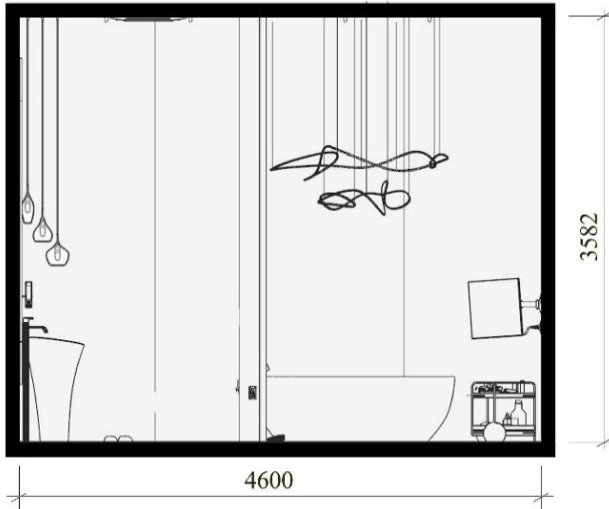

# Design: Floor Plan and Elevations

ผังพื้นที่และรูปด้าน

- 1 ก๊อกผสมแบบยืนอาบและระบายวอร์ รุ่น ซีซีเซ็ด เอ็กซ์โพล Standing mix faucet and rain shower, Easy Set Expose series Model No.: FFAS4955-701500BT0; FFAS4955-701500BT0
- 2 American Standard Ellisse 72" Acrylic Whirlpool Bathtub with Center Drain, Model: 2711.048WC.021
- 3 Magic Smart Mirror Touch Screen
- 4 อ่างล้างหน้าแบบฝังใต้เคาน์เตอร์ รุ่น แอ็คทีวา Under-counter washbasin , model Activa Model No. : CL0459-6DZZB; 0459-WT-0
- 5 ชุดสายฉีดชำระสแตนเลส รุ่น สมารท์ Stainless Steel Rinsing Set, Smart Series Model No. : F64900-CHADYST; A-4900-ST
- 6 Studio S OP 4.8L PowerFlo Tankless
- 7 ชั้นวางผ้า รุ่น อะคาเซีย เอโวลูชั่น Cloth shelf Acacia Evolution Model No.: F51395-CHADY53; K-1395-53-N