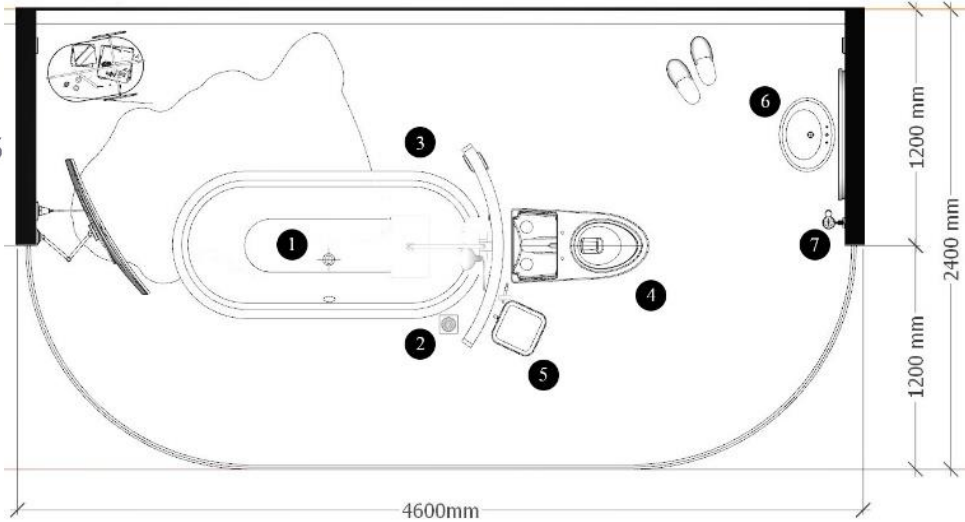

Design: Floor Plan and Elevations

ผังพื้นที่และรูปด้าน

1. 1 ก๊อกผสมแบบยืนอาบและระบายวอร์ รุ่น ซีซีเซ็ด เอ็กซ์โพล Standing mix faucet and rain shower, Easy Set Expose series Model No.: FFAS4955-701500BT0; FFAS4955-701500BT0
2. 2 American Standard Ellisse 72" Acrylic Whirlpool Bathtub with Center Drain, Model: 2711.048WC.021
3. 3 Magic Smart Mirror Touch Screen
4. 4 อ่างล้างหน้าแบบฝังใต้เคาน์เตอร์ รุ่น แอ็คทีวา Under-counter washbasin , model Activa Model No. : CL0459-6DZZB; 0459-WT-0
5. 5 ชุดสายฉีดชำระสแตนเลส รุ่น สมารท์ Stainless Steel Rinsing Set, Smart Series Model No. : F64900-CHADYST; A-4900-ST
6. 6 Studio S OP 4.8L PowerFlo Tankless
7. 7 ชั้นวางผ้า รุ่น อะคาเซีย เอโวลูชั่น Cloth shelf Acacia Evolution Model No.: F51395-CHADY53; K-1395-53-N