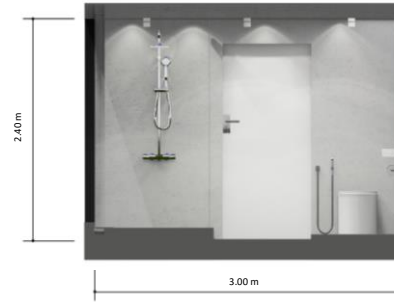

ELEVATION 3