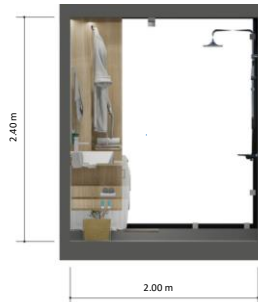

ELEVATION 2