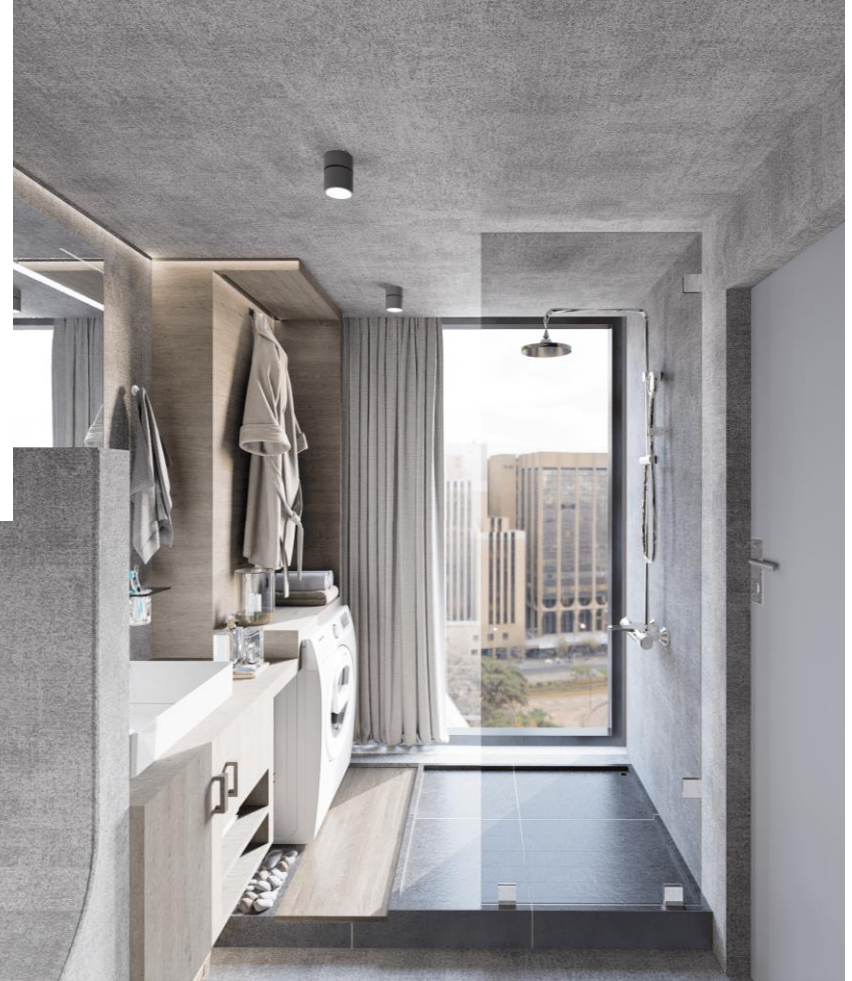

ELEVATION 1

ELEVATION 2

ELEVATION 3

ELEVATION 4

Design Visuals: Full Bathroom

ภาพรวม

วัสดุและสุขภัณฑ์ที่เลือกสื่ออยู่ใน
เดียวกัน เวลาที่แสงส่องเข้ามา
ทำให้รู้สึกผ่อนคลายกับสีที่ไม่ตัดกัน
คนอาบและคนปลดทุกข์สามารถ
มองวิวสวยได้ ทำให้รู้สึกผ่อนคลาย
ขึ้นไป อีก และได้ใช้ประโยชน์แบบ
เต็มรูปแบบ

Materials and sanitary ware that use
the same color tone when light enters.
Feel relaxed with colors that do not
contrast users. can enjoy the beautiful
scenery It makes you feel relaxed and
fully utilized

Design Visuals: Shower Area

พื้นที่อาบน้ำ

พื้นที่อาบน้ำจะอยู่ทางด้านนอกสุด เพราะอยากให้คนอาบน้ำได้มองวิวไปอาบน้ำไป เพราะการที่คนเราเหนื่อยจากการทำงานแล้วมาอาบน้ำได้มองวิวสวยๆ บรรยากาศที่ปลอดโปร่ง แสงที่เพียงพอ จะทำให้รู้สึกผ่อนคลาย

The shower zone is located outside the end because people want people to take a shower and see the view and take a shower. because working time is tiring You will see beautiful views, good atmosphere, enough light to make you feel relaxed.