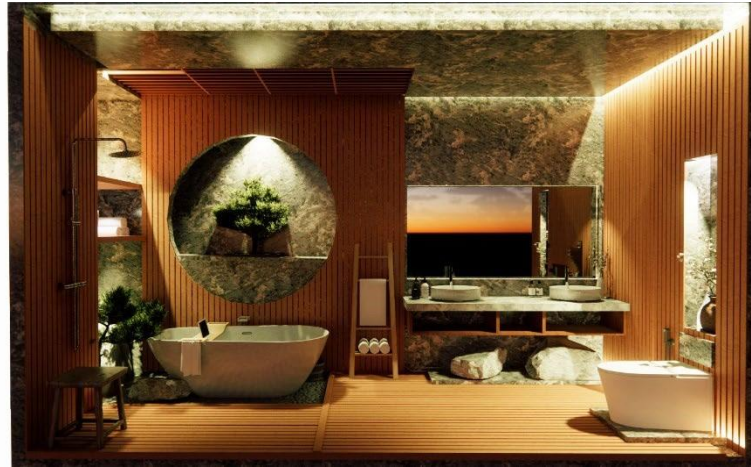

Design: Floor Plan and Elevations

ผังและรูปด้าน

ออกแบบโดยแบ่งโซนออกเป็นสองส่วนได้แก่ ส่วนเปียกคือฝั่งด้านซ้าย ได้แก่ ฝักบัวอาบน้ำ และอ่างน้ำ และส่วนแห้ง ได้แก่ อ่างล้างมือ ชักโครก และขาตั้งวางผ้าเช็ดตัว

Designed by dividing the zone into two parts: The wet part is on the left side, which is the shower and water basins, and the dry part, including sinks, convulsions croaker and towel stand