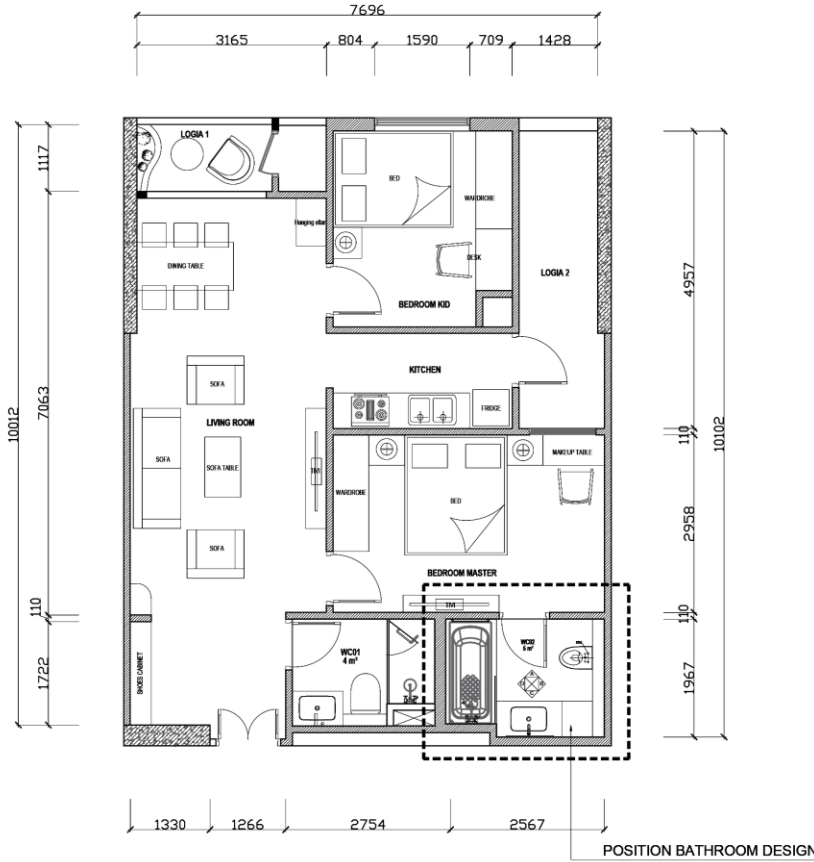

Design:
Floor Plan
and
Elevations

POSITION BATHROOM DESIGN FLOOR PLAN

FLOOR PLAN