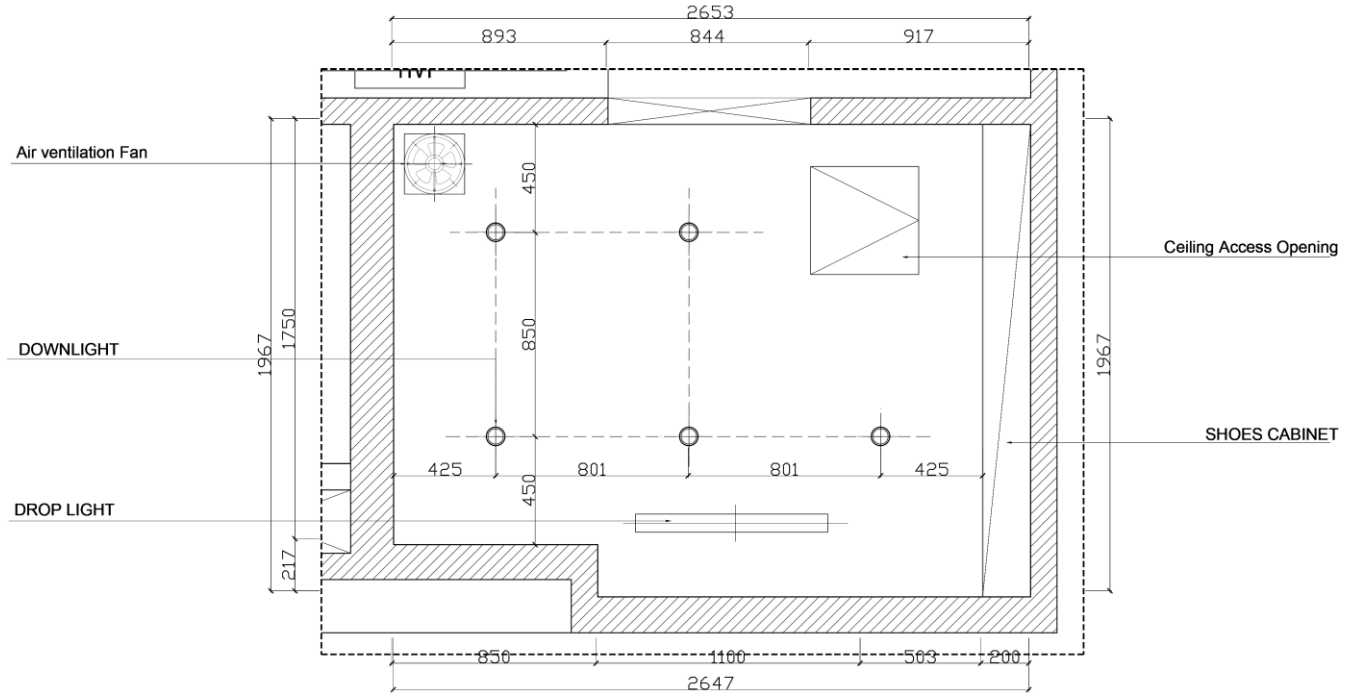

FLOOR PLAN BATHROOM

- LỚP GẠCH 600X1200 CHỐNG TRƠN
- LỚP Vữa LÁT MẮC 50 DÂY TẠO ĐỐC VỂ
- HƯỚNG THOÁT NƯỚC MẶT, MỎNG NHẤT DÀY 20

- LỚP BÊ TÔNG LÓT ĐÁ 4X6 MẮC 100 DÂY 100
- LỚP CÁT ĐEN TÓN NỀN
- LỚP ĐẤT TỰ NHIÊN ĐÁM CHẶT

CEILING PLAN BATHROOM

- LỚP GẠCH 600X1200 CHỐNG TRƠN
- LỚP Vữa LÁT MẮC 50 DÂY TẠO ĐỐC VẼ
- HƯỚNG THOÁT NƯỚC MẶT, MỒNG NHẤT DÀY 20

- LỚP BÊ TÔNG LÓT ĐÁ 4X6 MẮC 100 DÀY 100
- LỚP CÁT ĐEN TÔN NỀN
- LỚP ĐẤT TỰ NHIÊN ĐẦM CHẶT

-  GẠCH CHỐNG TRƠN 600X1200
-  ĐÁ NGÁN PHÒNG

Design: Floor Plan and Elevations

ELEVATIONS BATHROOM

- LỚP GẠCH 600X1200 CHỐNG TRƠN
 - LỚP VỮA LÁT MẮC 50 DÀY TẠO ĐỐC VÊ
- HƯỚNG THOÁT NƯỚC MẶT, MỎNG NHẤT DÀY 20

- LỚP BÊ TÔNG LÓT ĐÁ 4X6 MẮC 100 DÀY 100
- LỚP CÁT ĐEN TỖN NỀN
- LỚP ĐẤT TỰ NHIÊN ĐÁM CHẶT

-  GẠCH CHỐNG TRƠN 600X1200
-  ĐÁ NGĂN PHÒNG

Design: Floor Plan and Elevations

DETAIL LAVABO

**Design
Visuals:
Full
Bathroom**