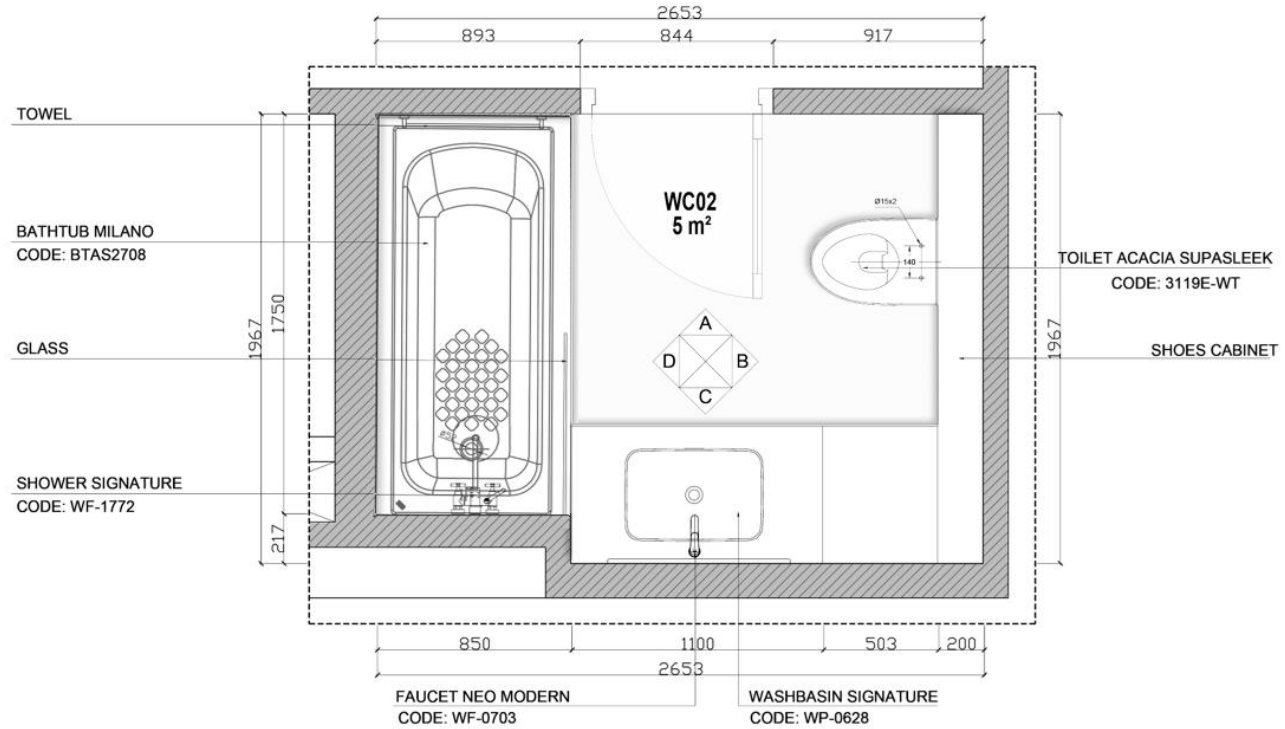

FLOOR PLAN BATHROOM

- LỚP GẠCH 600X1200 CHỐNG TRƠN
- LỚP Vữa LÁT MẮC 50 DÂY TẠO ĐỐC VỂ
- HƯỚNG THOÁT NƯỚC MẶT, MỎNG NHẤT DÀY 20

- LỚP BÊ TÔNG LÓT ĐÁ 4X6 MẮC 100 DÂY 100
- LỚP CÁT ĐEN TÓN NỀN
- LỚP ĐẤT TỰ NHIÊN ĐÁM CHẶT

CEILING PLAN BATHROOM

- LỚP GẠCH 600X1200 CHỐNG TRƠN
- LỚP Vữa LÁT MẮC 50 DÂY TẠO ĐỐC VẼ
- HƯỚNG THOÁT NƯỚC MẶT, MỒNG NHẤT DÀY 20

- LỚP BÊ TÔNG LÓT ĐÁ 4X6 MẮC 100 DÀY 100
- LỚP CÁT ĐEN TÔN NỀN
- LỚP ĐẤT TỰ NHIÊN ĐẦM CHẶT

-  GẠCH CHỐNG TRƠN 600X1200
-  ĐÁ NGÁN PHÒNG

Design: Floor Plan and Elevations

ELEVATIONS BATHROOM

- LỚP GẠCH 600X1200 CHỐNG TRƠN
 - LỚP VỮA LÁT MẮC 50 DÀY TẠO ĐỐC VÊ
- HƯỚNG THOÁT NƯỚC MẶT, MỎNG NHẤT DÀY 20

- LỚP BÊ TÔNG LÓT ĐÁ 4X6 MẮC 100 DÀY 100
- LỚP CÁT ĐEN TỖN NỀN
- LỚP ĐẤT TỰ NHIÊN ĐÁM CHẶT

-  GẠCH CHỐNG TRƠN 600X1200
-  ĐÁ NGĂN PHÒNG

Design: Floor Plan and Elevations

DETAIL LAVABO

**Design
Visuals:
Full
Bathroom**