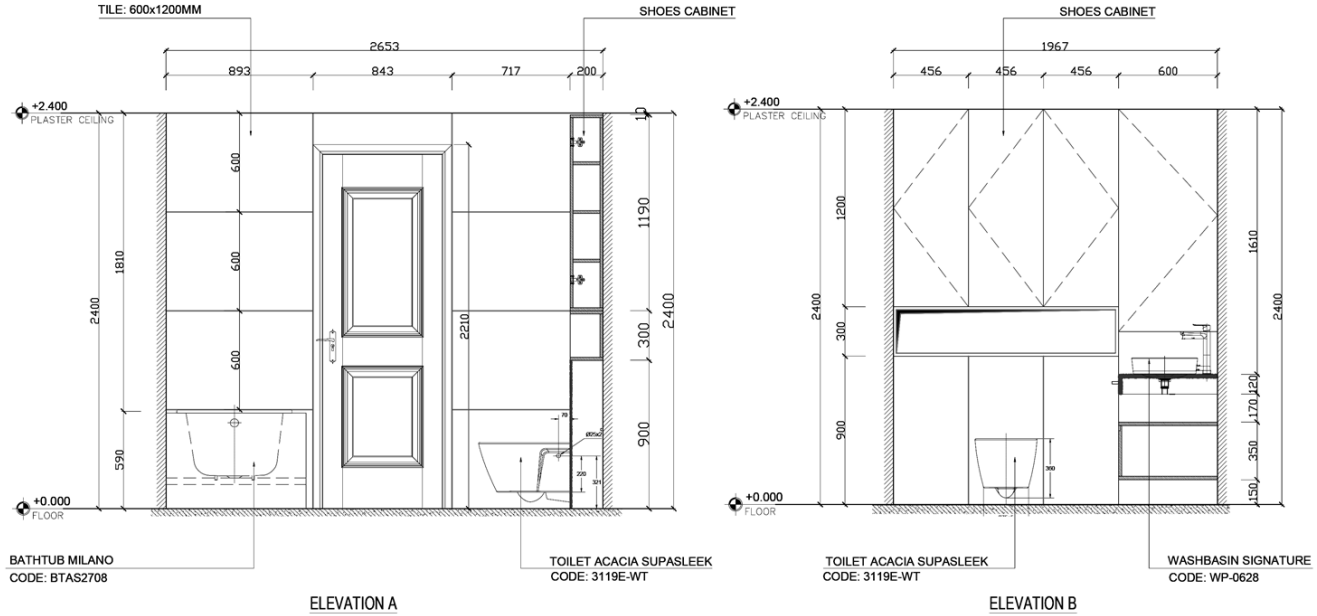

FLOOR PLAN BATHROOM

- LỚP GẠCH 600X1200 CHỐNG TRƠN
- LỚP Vữa LÁT MẮC 50 DÂY TẠO ĐỐC VỂ
- HƯỚNG THOÁT NƯỚC MẶT, MỎNG NHẤT DÀY 20

- LỚP BÊ TÔNG LÓT ĐÁ 4X6 MẮC 100 DÂY 100
- LỚP CÁT ĐEN TÓN NỀN
- LỚP ĐẤT TỰ NHIÊN ĐÁM CHẶT

CEILING PLAN BATHROOM

- LỚP GẠCH 600X1200 CHỐNG TRƠN
- LỚP Vữa LÁT MẮC 50 DÂY TẠO ĐỐC VẼ
- HƯỚNG THOÁT NƯỚC MẶT, MỒNG NHẤT DÀY 20

- LỚP BÊ TÔNG LÓT ĐÁ 4X6 MẮC 100 DÀY 100
- LỚP CÁT ĐEN TÔN NỀN
- LỚP ĐẤT TỰ NHIÊN ĐẦM CHẶT

-  GẠCH CHỐNG TRƠN 600X1200
-  ĐÁ NGÁN PHÒNG

Design: Floor Plan and Elevations

ELEVATIONS BATHROOM

- LỚP GẠCH 600X1200 CHỐNG TRƠN
 - LỚP VỮA LÁT MẮC 50 DÀY TẠO ĐỐC VÊ
- HƯỚNG THOÁT NƯỚC MẶT, MỎNG NHẤT DÀY 20

- LỚP BÊ TÔNG LỘT ĐÁ 4X6 MẮC 100 DÀY 100
- LỚP CÁT ĐEN TỌA NỀN
- LỚP ĐẤT TỰ NHIÊN ĐẦM CHẶT

Design: Floor Plan and Elevations

ELEVATION BATHROOM

- LỚP GẠCH 600X1200 CHỐNG TRƠN
- LỚP Vữa LÁT MẮC 50 DÀY TẠO ĐỐC VỀ HƯỚNG THOÁT NƯỚC MẶT, MỎNG NHẤT DÀY 20