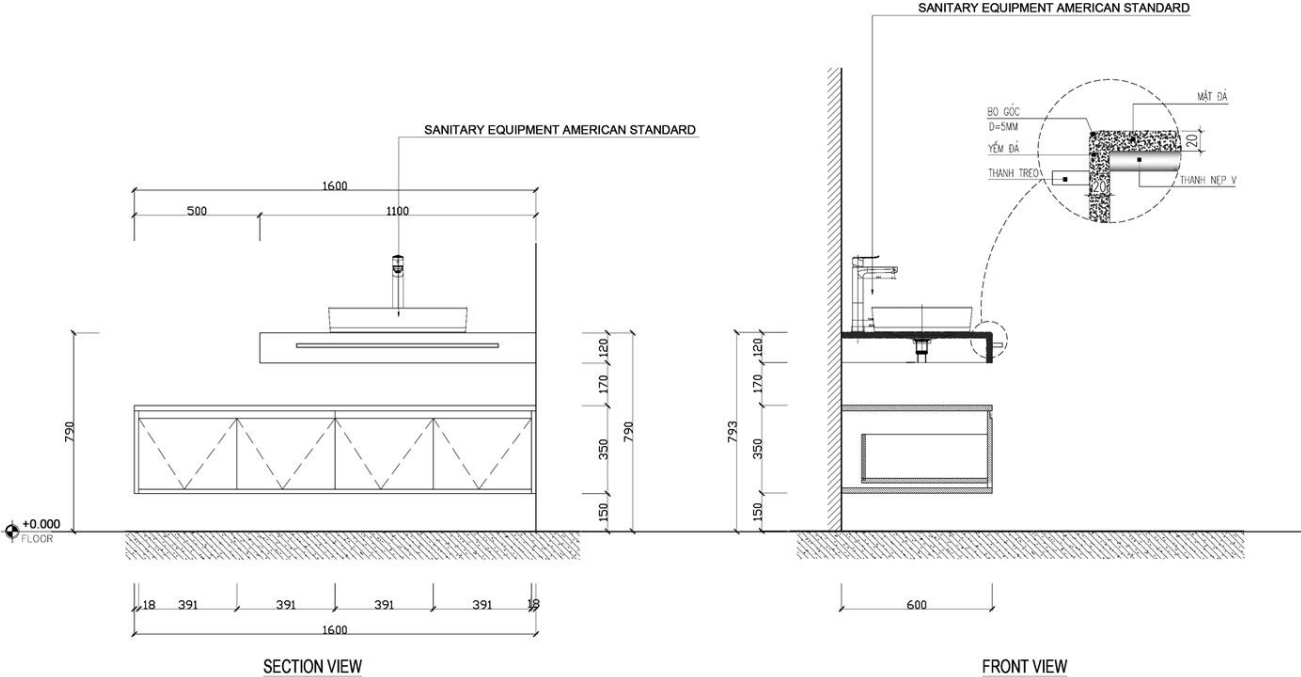

CEILING PLAN BATHROOM

- LỚP GẠCH 600X1200 CHỐNG TRƠN
- LỚP Vữa LÁT MẮC 50 DÂY TẠO ĐỐC VẼ
- HƯỚNG THOÁT NƯỚC MẶT, MỒNG NHẤT DÀY 20

- LỚP BÊ TÔNG LÓT ĐÁ 4X6 MẮC 100 DÀY 100
- LỚP CÁT ĐEN TÔN NỀN
- LỚP ĐẤT TỰ NHIÊN ĐẦM CHẶT

-  GẠCH CHỐNG TRƠN 600X1200
-  ĐÁ NGÁN PHÒNG

Design: Floor Plan and Elevations

ELEVATIONS BATHROOM

- LỚP GẠCH 600X1200 CHỐNG TRƠN
 - LỚP VỮA LÁT MẮC 50 DÀY TẠO ĐỐC VÊ
- HƯỚNG THOÁT NƯỚC MẶT, MỎNG NHẤT DÀY 20

- LỚP BÊ TÔNG LỘT ĐÁ 4X6 MẮC 100 DÀY 100
- LỚP CÁT ĐEN TỌA NỀN
- LỚP ĐẤT TỰ NHIÊN ĐẦM CHẶT

Design: Floor Plan and Elevations

ELEVATION BATHROOM

- LỚP GẠCH 600X1200 CHỐNG TRƠN
- LỚP Vữa LÁT MẮC 50 DÀY TẠO ĐỐC VỀ HƯỚNG THOÁT NƯỚC MẶT, MỎNG NHẤT DÀY 20

- LỚP BÊ TÔNG LÓT ĐÁ 4X6 MẮC 100 DÀY 100
- LỚP CÁT ĐEN TỖN NỀN
- LỚP ĐẤT TỰ NHIÊN ĐÁM CHẶT

-  GẠCH CHỐNG TRƠN 600X1200
-  ĐÁ NGĂN PHÒNG

Design: Floor Plan and Elevations

DETAIL LAVABO

**Design
Visuals:
Full
Bathroom**