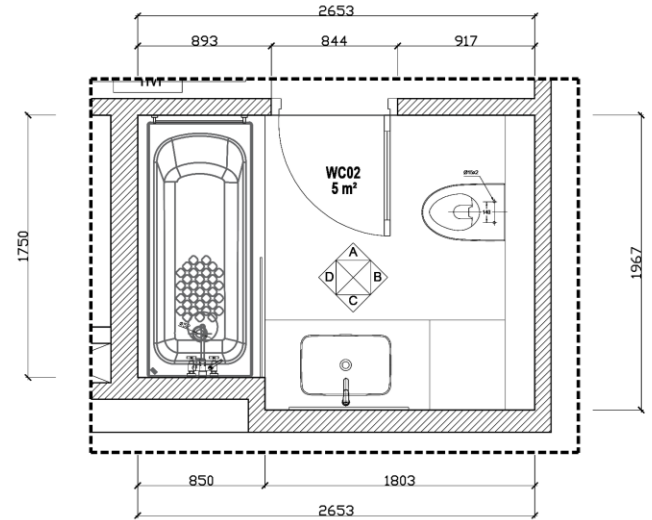

POSITION BATHROOM DESIGN