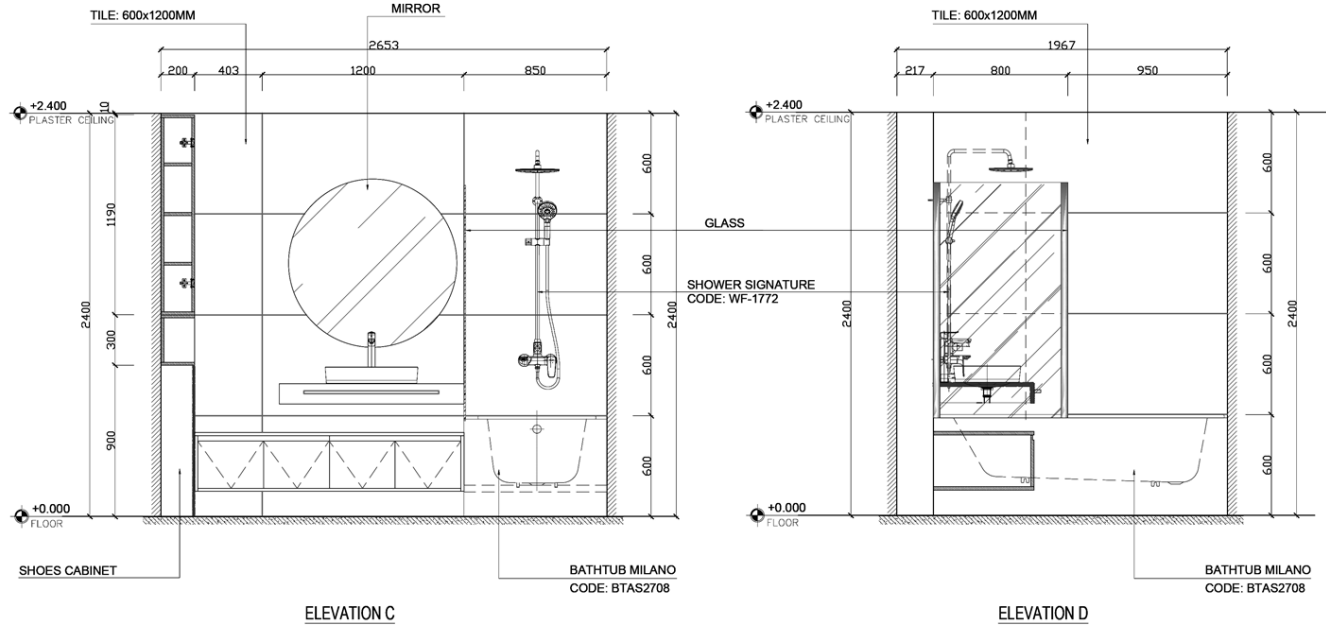

CEILING PLAN BATHROOM

- LỚP GẠCH 600X1200 CHỐNG TRƠN
- LỚP Vữa LÁT MẮC 50 DÂY TẠO ĐỐC VẼ
- HƯỚNG THOÁT NƯỚC MẶT, MỒNG NHẤT DÀY 20

- LỚP BÊ TÔNG LÓT ĐÁ 4X6 MẮC 100 DÀY 100
- LỚP CÁT ĐEN TÔN NỀN
- LỚP ĐẤT TỰ NHIÊN ĐẦM CHẶT

-  GẠCH CHỐNG TRƠN 600X1200
-  ĐÁ NGÁN PHÒNG

Design: Floor Plan and Elevations

ELEVATIONS BATHROOM

- LỚP GẠCH 600X1200 CHỐNG TRƠN
 - LỚP VỮA LÁT MẮC 50 DÀY TẠO ĐỐC VÊ
- HƯỚNG THOÁT NƯỚC MẶT, MỎNG NHẤT DÀY 20

- LỚP BÊ TÔNG LỘT ĐÁ 4X6 MẮC 100 DÀY 100
- LỚP CÁT ĐEN TỌA NỀN
- LỚP ĐẤT TỰ NHIÊN ĐẦM CHẶT

Design: Floor Plan and Elevations

ELEVATION BATHROOM

- LỚP GẠCH 600X1200 CHỐNG TRƠN
- LỚP Vữa LÁT MẮC 50 DÀY TẠO ĐỐC VỀ HƯỚNG THOÁT NƯỚC MẶT, MỎNG NHẤT DÀY 20

- LỚP BÊ TÔNG LÓT ĐÁ 4X6 MẮC 100 DÀY 100
- LỚP CÁT ĐEN TỖN NỀN
- LỚP ĐẤT TỰ NHIÊN ĐÁM CHẶT

-  GẠCH CHỐNG TRƠN 600X1200
-  ĐÁ NGĂN PHÒNG

Design: Floor Plan and Elevations

DETAIL LAVABO

**Design
Visuals:
Full
Bathroom**